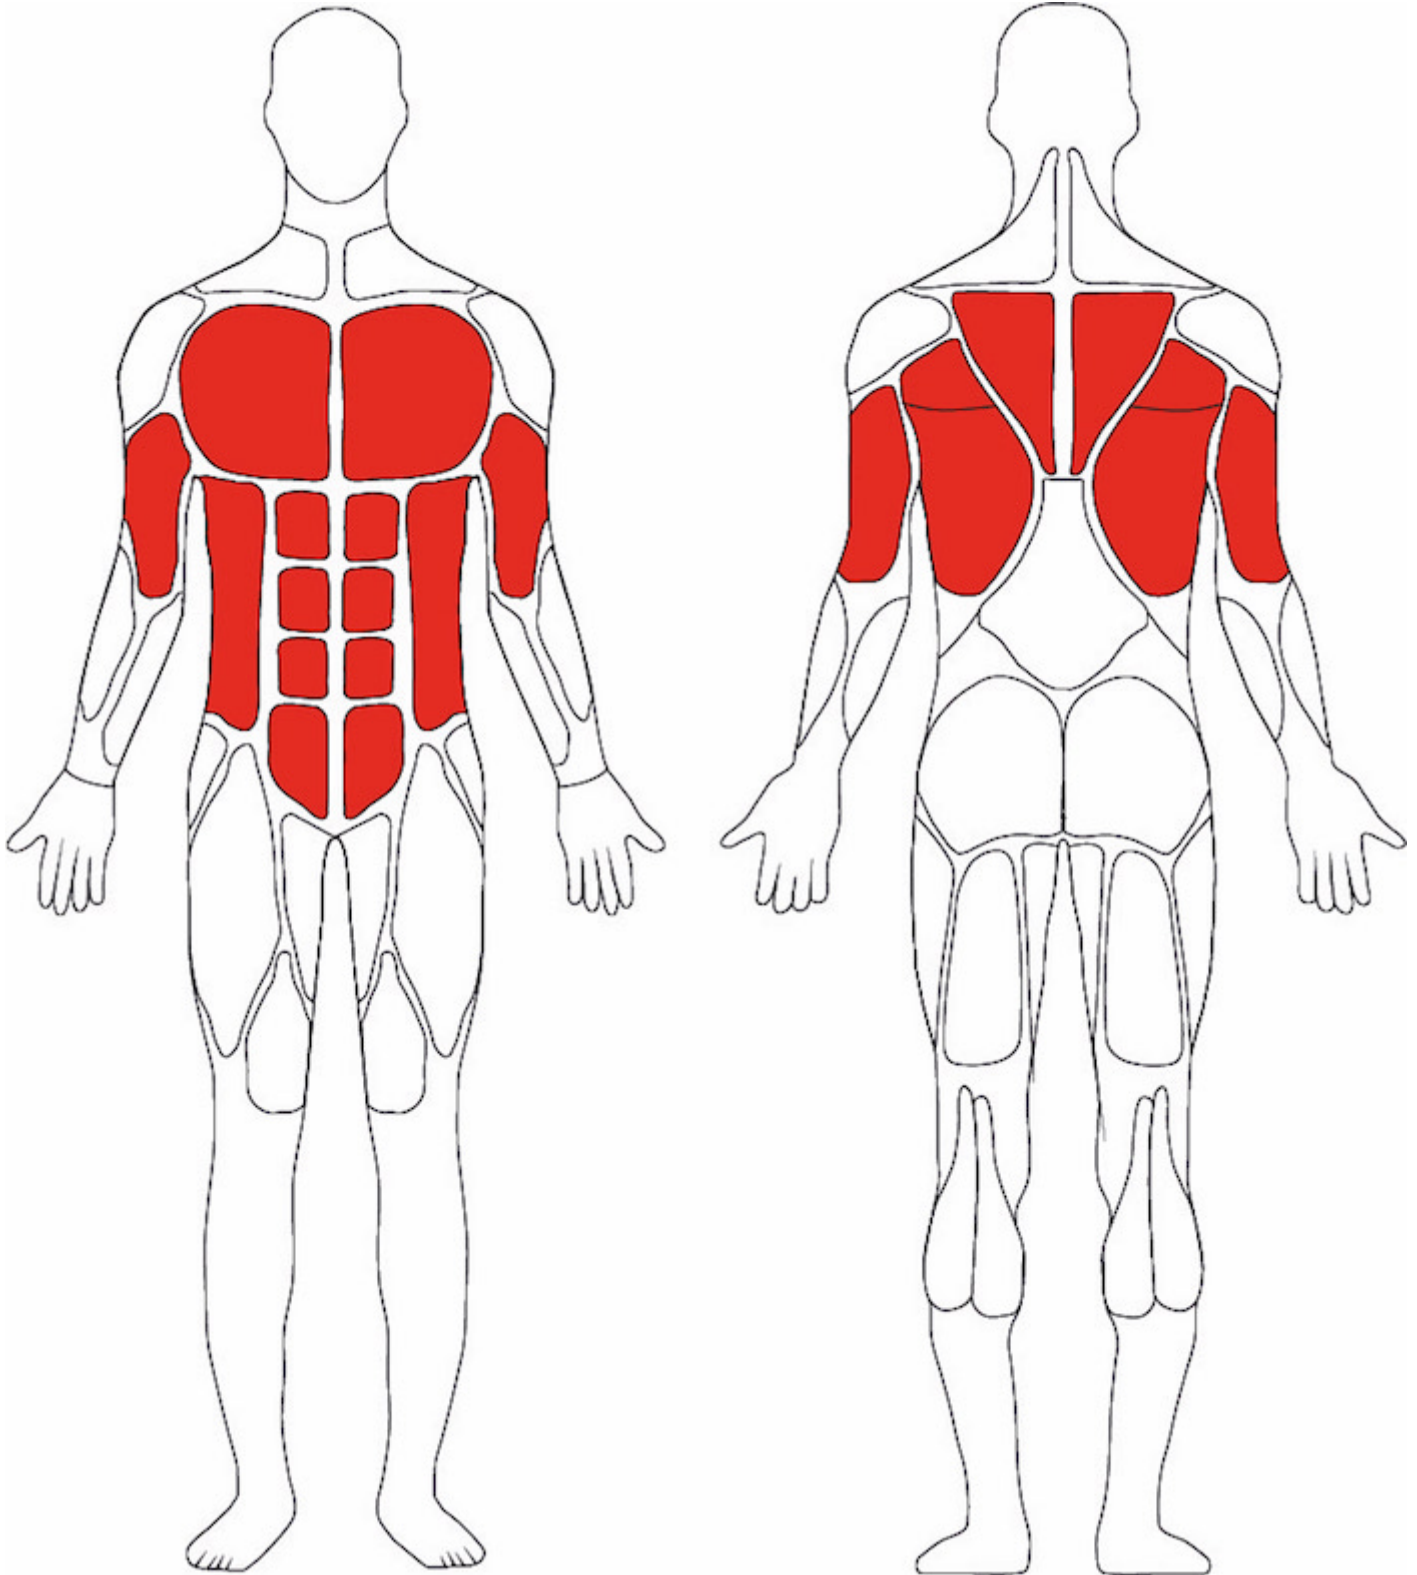

### PRODUCT DESCRIPTION

Unsere Calisthenicsanlage Rocket Hängelleiter ist gerade bei der jungen Fitnessgeneration eine überzeugende Anlage. Grundübungen mit dem eigenen Körpergewicht sind Hauptbestandteil der Anlage. Die Montage unserer Rocket Serie kann wahlweise "im nassen" Fundament erfolgen (Standard), als auch mit der Befestigung mit Schwerlastdübeln auf ein fertiges Fundament erfolgen. [HIER](#) finden Sie weitere Informationen bzgl. der Montage eines Outdoor Fitnessgerätes. Die Montage können wir Ihnen gerne durch unser hauseigenes Montageteam anbieten. Bei Outgym erhalten Sie von der Planung bis zur Montage und Abnahme - alles aus einer Hand.

#### Produktdetails:

- Höhe: 303 cm
- Länge: 309 cm
- Breite: 129 cm
- Gewicht: 224 kg
- Material: Metall + Pulverbeschichtet
- Montage: Auf Boden / In Boden

• **Zielgruppe:**

Anfänger

30%

Senioren

20%

Sportler

100%

- **Übungsmöglichkeiten:**
  - Hangelübungen
- **Beanspruchte Muskelgruppen:**