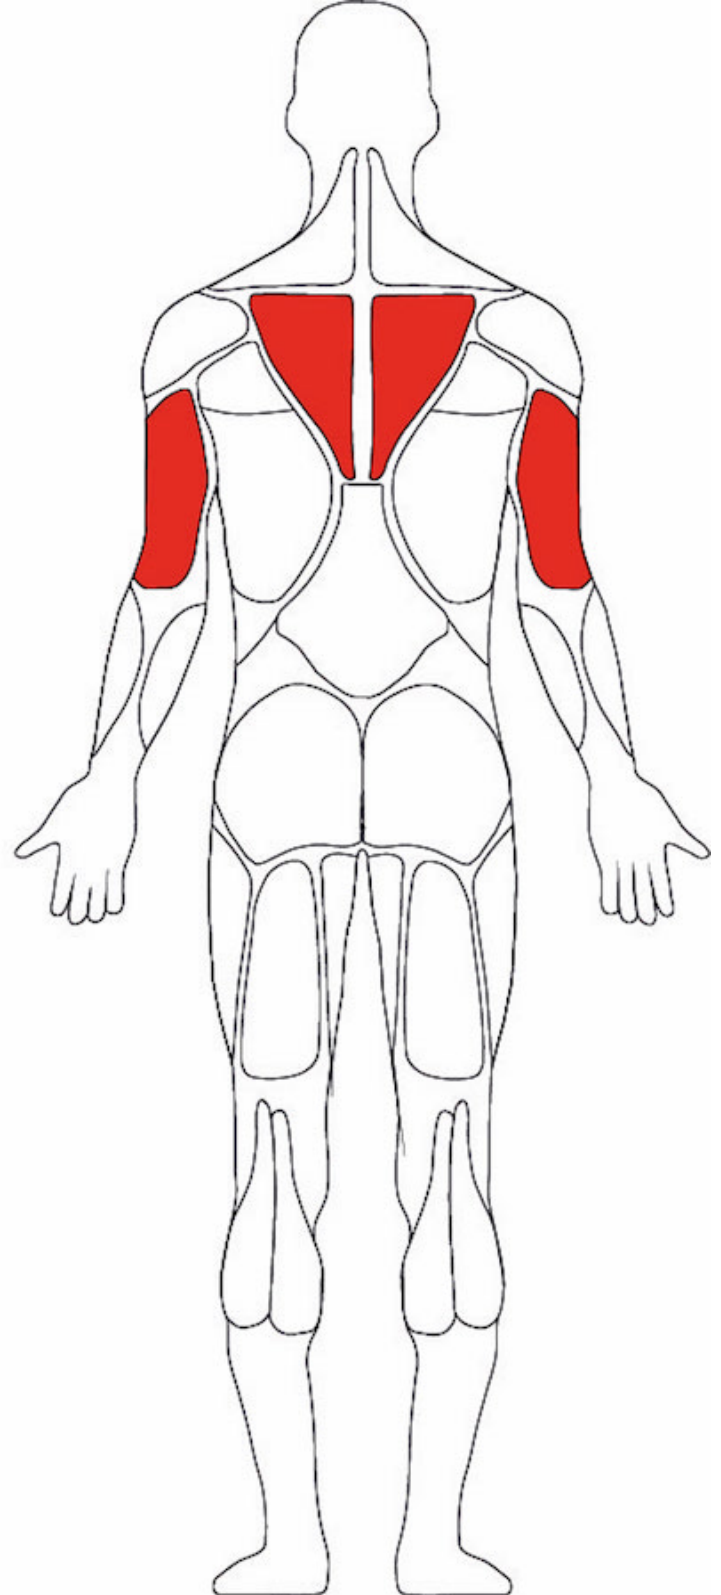

CALISTHENICS PARK ROCKET TURNRECK DREIFACH SMALL

SKU: 70533

PRODUCT DESCRIPTION

Unsere Calisthenicsanlage Rocket Turnreck dreifach small ist gerade bei der jungen Fitnessgeneration eine überzeugende Anlage. Grundübungen mit dem eigenen Körpergewicht sind Hauptbestandteil der Anlage. Die Montage unserer Rocket Serie kann wahlweise "im nassen" Fundament erfolgen (Standard), als auch mit der Befestigung mit Schwerlastdübeln auf ein fertiges Fundament erfolgen. [HIER](#) finden Sie weitere Informationen bzgl. der Montage eines Outdoor Fitnessgerätes. Die Montage können wir Ihnen gerne durch unser hauseigenes Montageteam anbieten. Bei Outgym erhalten Sie von der Planung bis zur Montage und Abnahme - alles aus einer Hand.

Produktdetails:

- Höhe: 150 cm
- Länge: 369 cm
- Breite: 90 cm
- Gewicht: 75 kg
- Material: Metall + Pulverbeschichtet
- Montage: Auf Boden / In Boden

Geräteaufbau:

- 3 Turnstangen aneinander gereiht

- Gerne können wir Ihnen unsere Rocket Serie in allen RAL Farben ohne Aufpreis anbieten. Somit fügt Sie die Anlage perfekt in Ihre Umgebung ein oder kann in den Farben der Stadt oder Logos gefertigt werden.

- **Zielgruppe:**

Anfänger

60%

Senioren

75%

Sportler

40%

- **Übungsmöglichkeiten:**

- Hangelübungen
- Absatzliegestütz

- **Beanspruchte Muskelgruppen:**

• **Forderung der Komponente:**

Aufwärmen

0%

Kraft

100%

Koordination