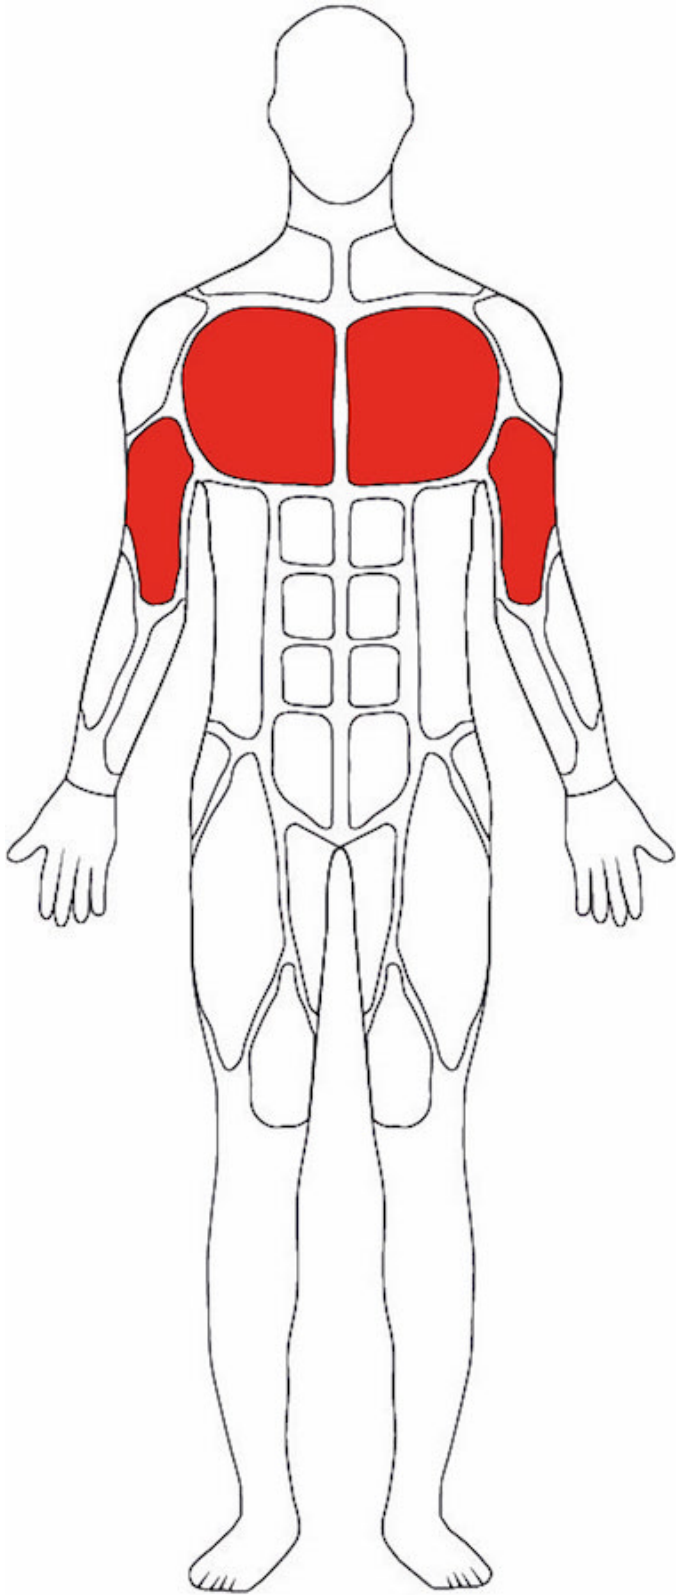

CALISTHENICS PARK ROCKET TURNRECK DREIFACH SMALL

SKU: 70533

PRODUCT DESCRIPTION

Unsere Calisthenicsanlage Rocket Turnreck dreifach small ist gerade bei der jungen Fitnessgeneration eine überzeugende Anlage. Grundübungen mit dem eigenen Körpergewicht sind Hauptbestandteil der Anlage. Die Montage unserer Rocket Serie kann wahlweise "im nassen" Fundament erfolgen (Standard), als auch mit der Befestigung mit Schwerlastdübeln auf ein fertiges Fundament erfolgen. [HIER](#) finden Sie weitere Informationen bzgl. der Montage eines Outdoor Fitnessgerätes. Die Montage können wir Ihnen gerne durch unser hauseigenes Montageteam anbieten. Bei Outgym erhalten Sie von der Planung bis zur Montage und Abnahme - alles aus einer Hand.

Produktdetails:

- Höhe: 150 cm
- Länge: 369 cm
- Breite: 90 cm
- Gewicht: 75 kg
- Material: Metall + Pulverbeschichtet
- Montage: Auf Boden / In Boden

Geräteaufbau:

- 3 Turnstangen aneinander gereiht

- Gerne können wir Ihnen unsere Rocket Serie in allen RAL Farben ohne Aufpreis anbieten. Somit fügt Sie die Anlage perfekt in Ihre Umgebung ein oder kann in den Farben der Stadt oder Logos gefertigt werden.

- **Zielgruppe:**

Anfänger

60%

Senioren

75%

Sportler

40%

- **Übungsmöglichkeiten:**

- Hangelübungen
- Absatzliegestütz

- **Beanspruchte Muskelgruppen:**

• **Forderung der Komponente:**

Aufwärmen

0%

Kraft

100%

Koordination