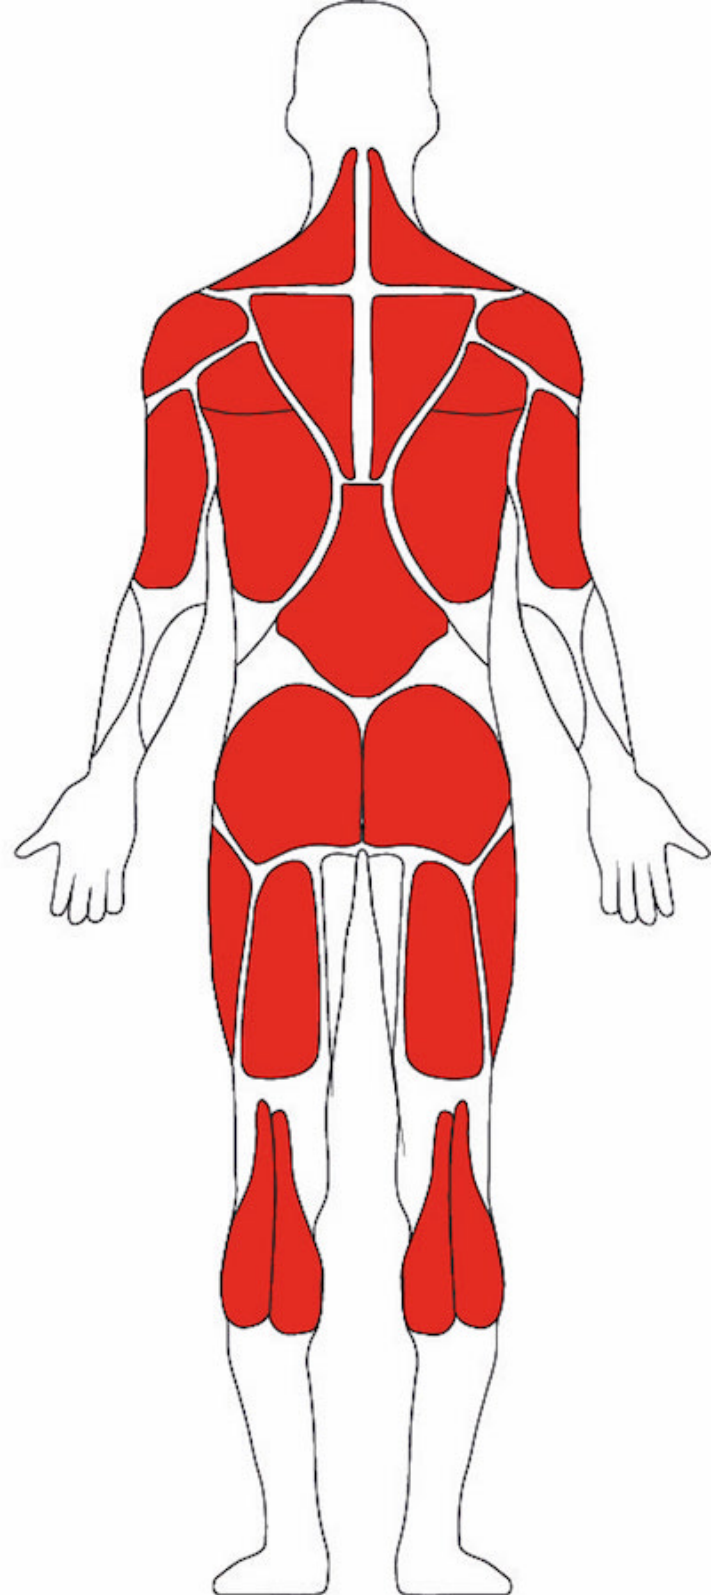

### PRODUCT DESCRIPTION

Die Calpark L Station besteht aus robustem Stahl und Edelstahl und das Trainieren macht Spaß.

#### Produktdetails:

- Höhe: 230cm

Länge: 523 cm

Breite: 310 cm

Sicherheitsbereich: 44m<sup>2</sup>

Fallhöhe: 144 cm

• Zielgruppe:

Anfänger

70%

Senioren

70%

Sportler

100%

• Sicherheitsbereich:

- Beanspruchte Muskelgruppen:

- **Forderung der Komponente:**