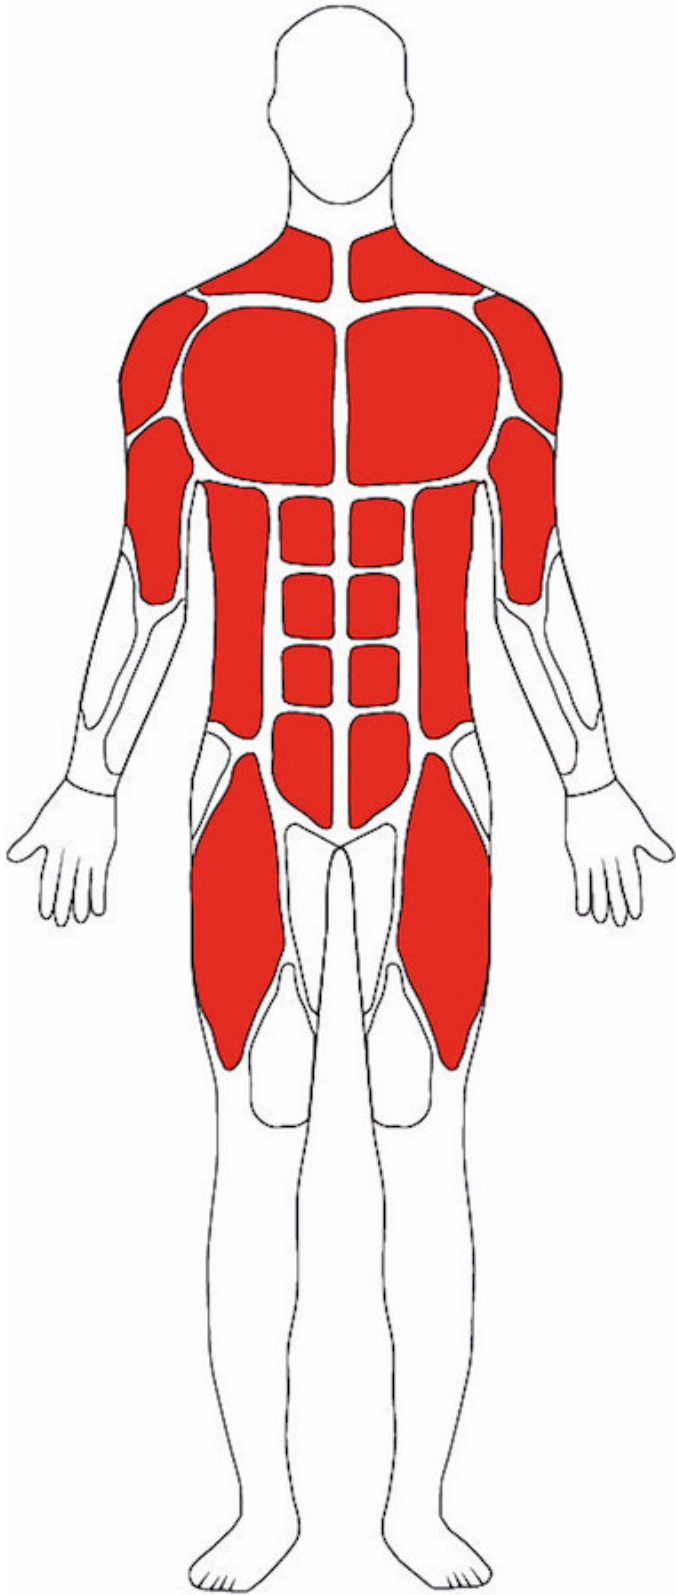

### PRODUCT DESCRIPTION

Die Calpark L Station besteht aus robustem Stahl und Edelstahl und das Trainieren macht Spaß.

#### Produktdetails:

- Höhe: 230cm

Länge: 523 cm

Breite: 310 cm

Sicherheitsbereich: 44m<sup>2</sup>

Fallhöhe: 144 cm

• Zielgruppe:

Anfänger

70%

Senioren

70%

Sportler

100%

• Sicherheitsbereich:

- Beanspruchte Muskelgruppen:

- **Forderung der Komponente:**