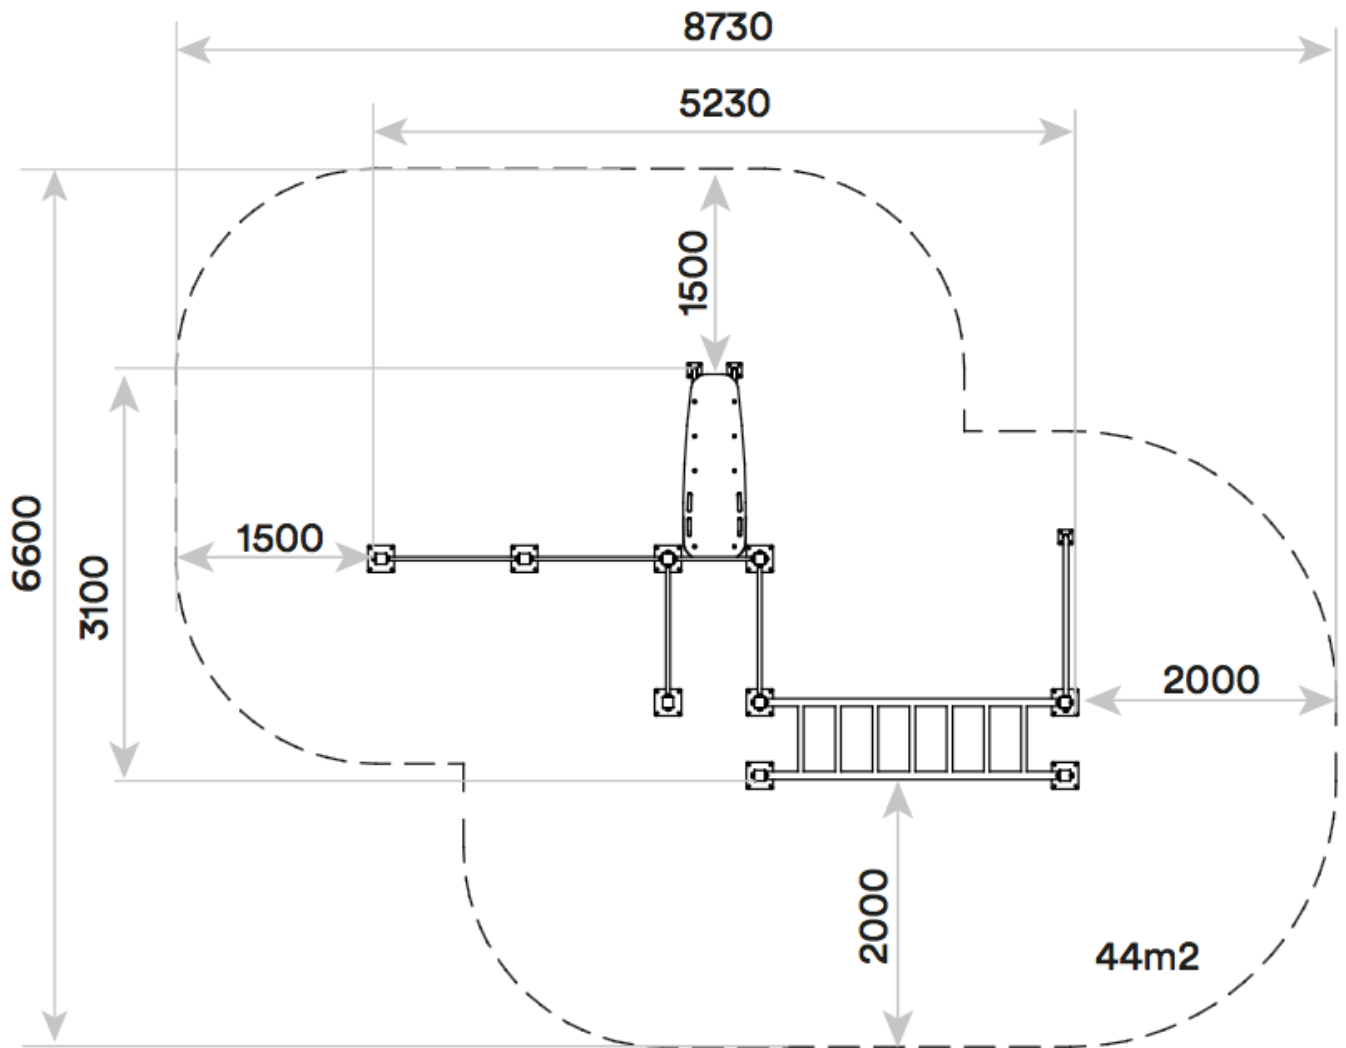

#### Produktdetails:

- Höhe: 230cm

Länge: 523 cm

Breite: 310 cm

Sicherheitsbereich: 44m<sup>2</sup>

Fallhöhe: 144 cm

• Zielgruppe:

Anfänger

70%

Senioren

70%

Sportler

100%

• Sicherheitsbereich:

- Beanspruchte Muskelgruppen:

- **Forderung der Komponente:**