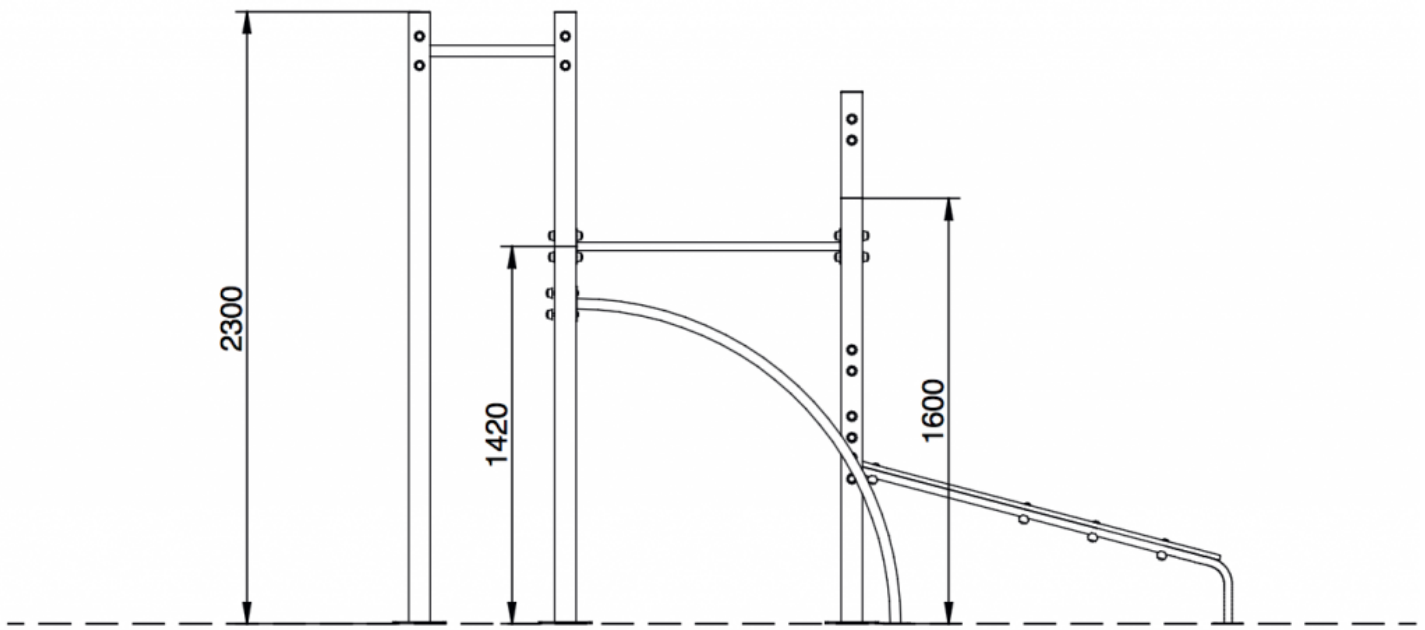

#### Produktdetails:

- Höhe: 230cm

Länge: 523 cm

Breite: 310 cm

Sicherheitsbereich: 44m<sup>2</sup>

Fallhöhe: 144 cm

• Zielgruppe:

Anfänger