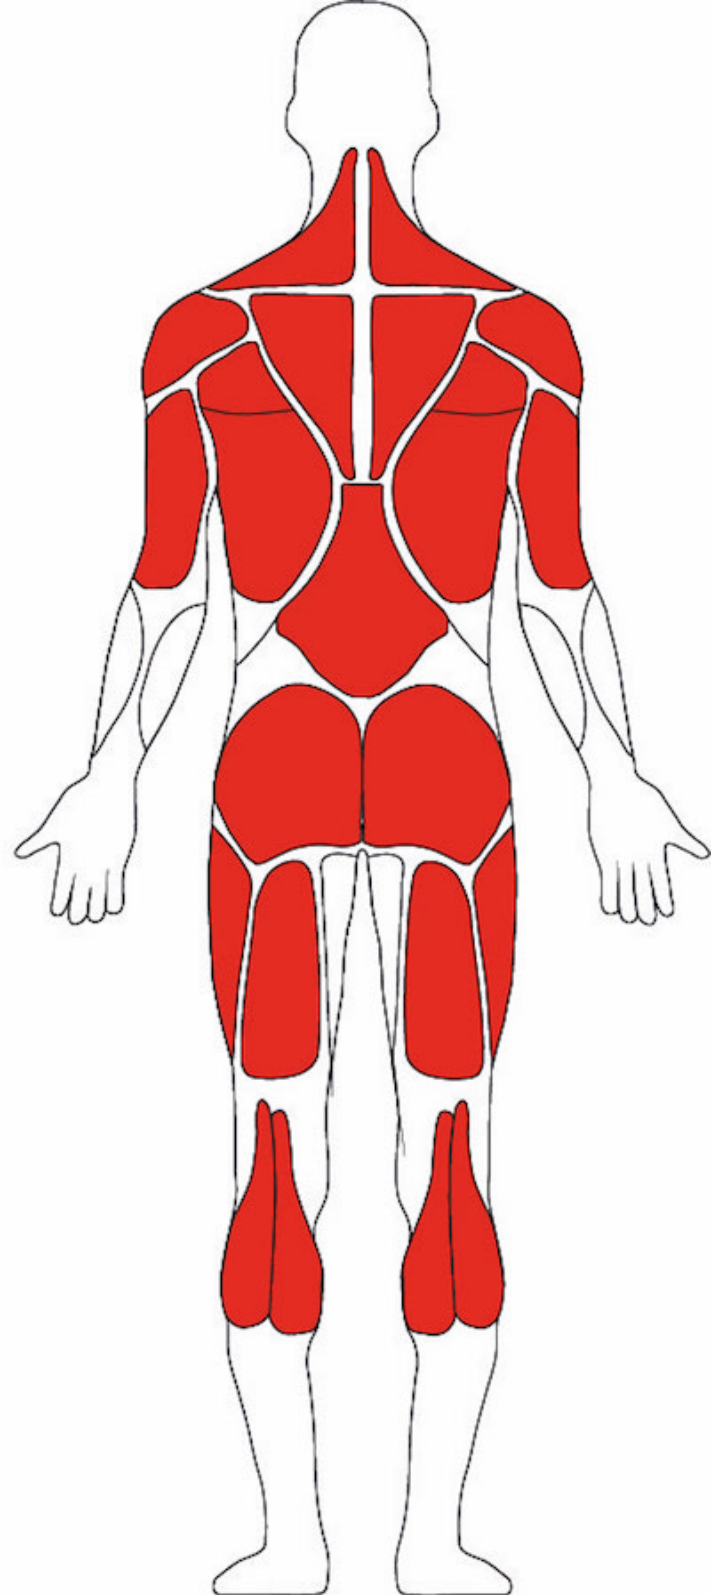

CALISTHENICS CALPARK M

SKU: 40104

PRODUCT DESCRIPTION

Die Calpark M Station besteht aus robustem Stahl und Edelstahl und das Trainieren macht Spaß.

Produktdetails:

- Höhe: 250cm

Länge: 332 cm

Breite: 293 cm

Sicherheitsbereich: 35m²

Fallhöhe: 238 cm

• Zielgruppe:

Anfänger

90%

Senioren

90%

Sportler

70%

• Sicherheitsbereich:

- Beanspruchte Muskelgruppen:

- **Forderung der Komponente:**

Aufwärmen

40%

Kraft

100%

Koordination

30%

Ausdauer

20%

Schnelligkeit

0%

Dehnung

40%