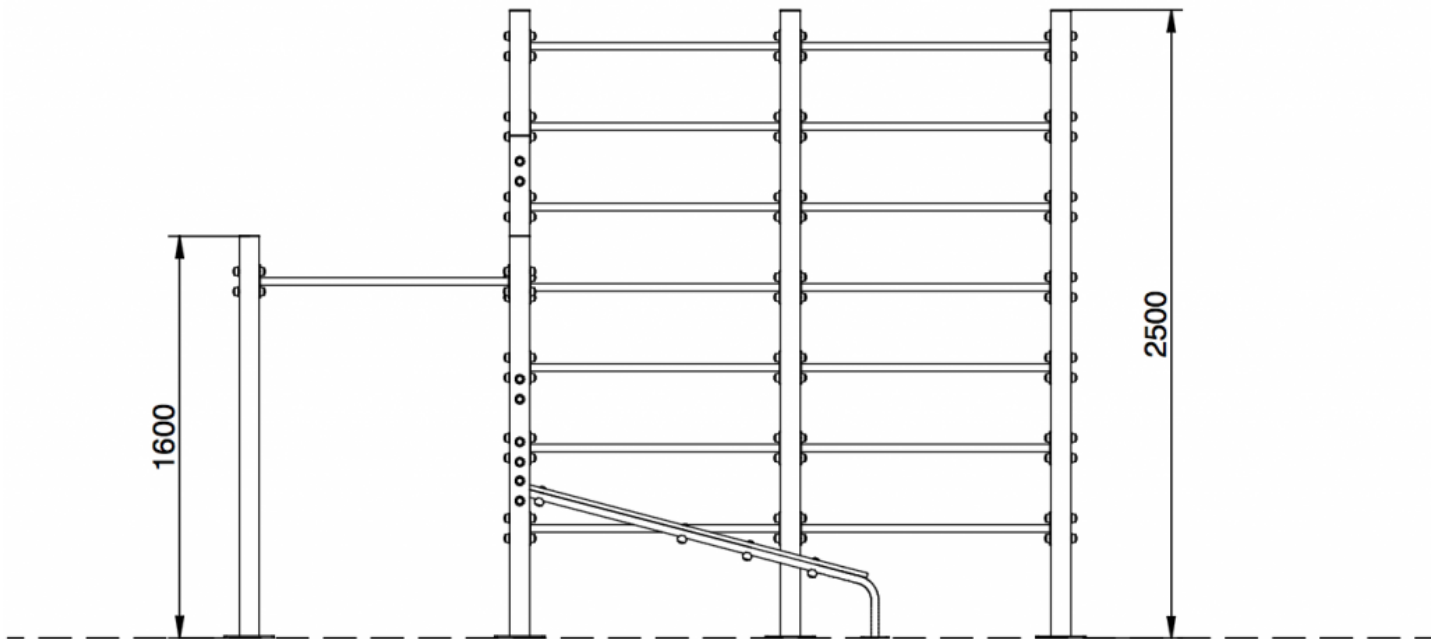

CALISTHENICS CALPARK M

SKU: 40104

PRODUCT DESCRIPTION

Die Calpark M Station besteht aus robustem Stahl und Edelstahl und das Trainieren macht Spaß.

Produktdetails:

- Höhe: 250cm

Länge: 332 cm

Breite: 293 cm

Sicherheitsbereich: 35m²

Fallhöhe: 238 cm

• Zielgruppe:

Anfänger

90%

Senioren

90%

Sportler