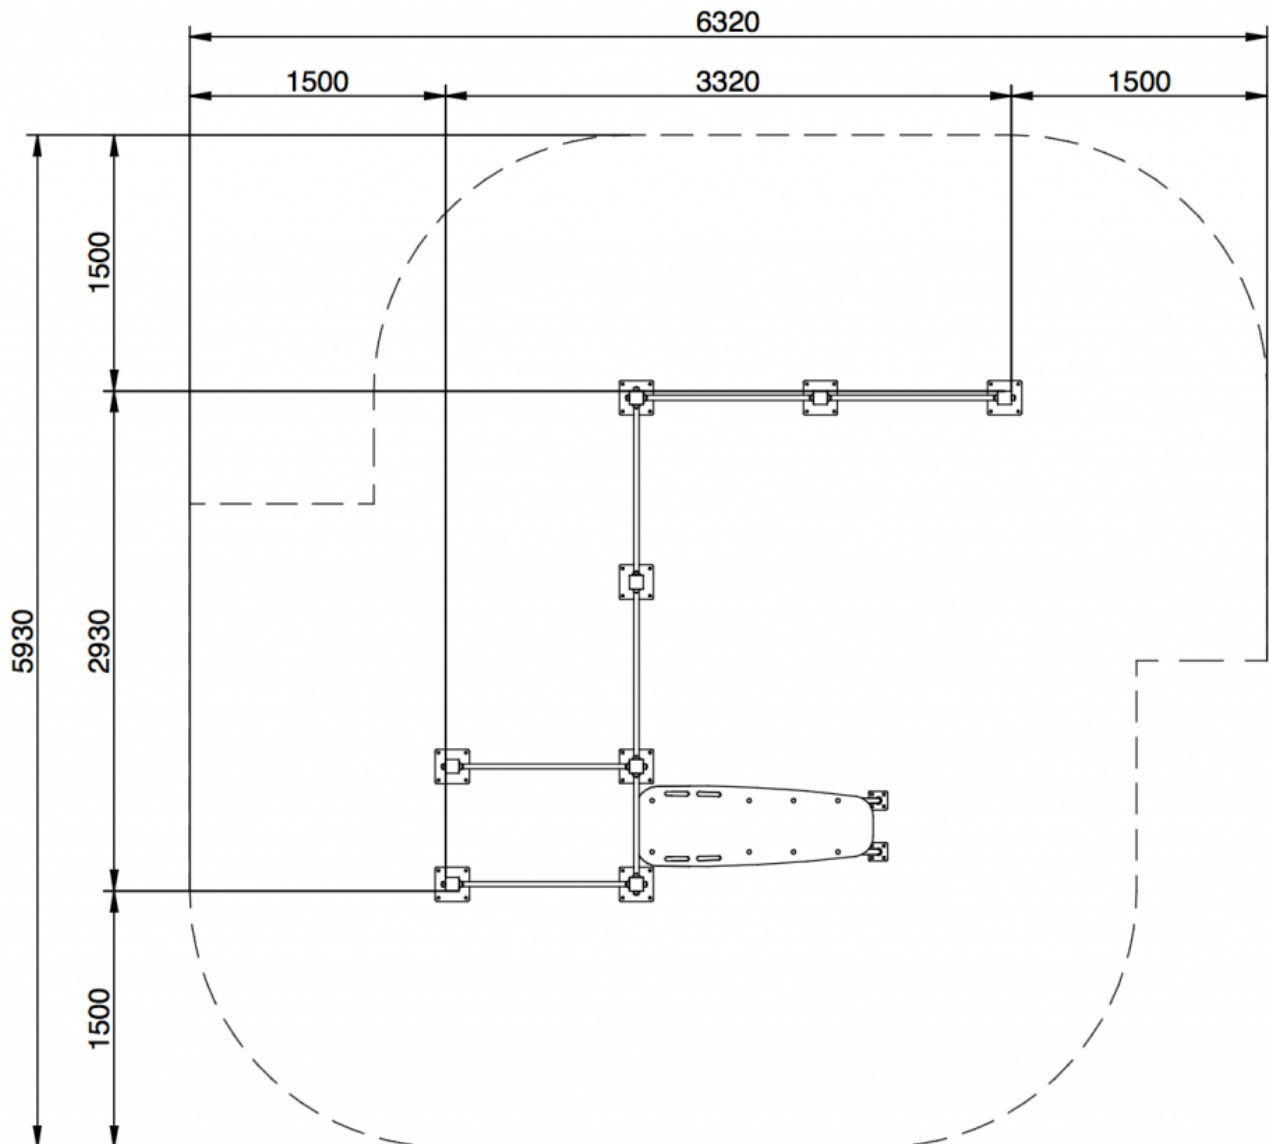

- Beanspruchte Muskelgruppen: