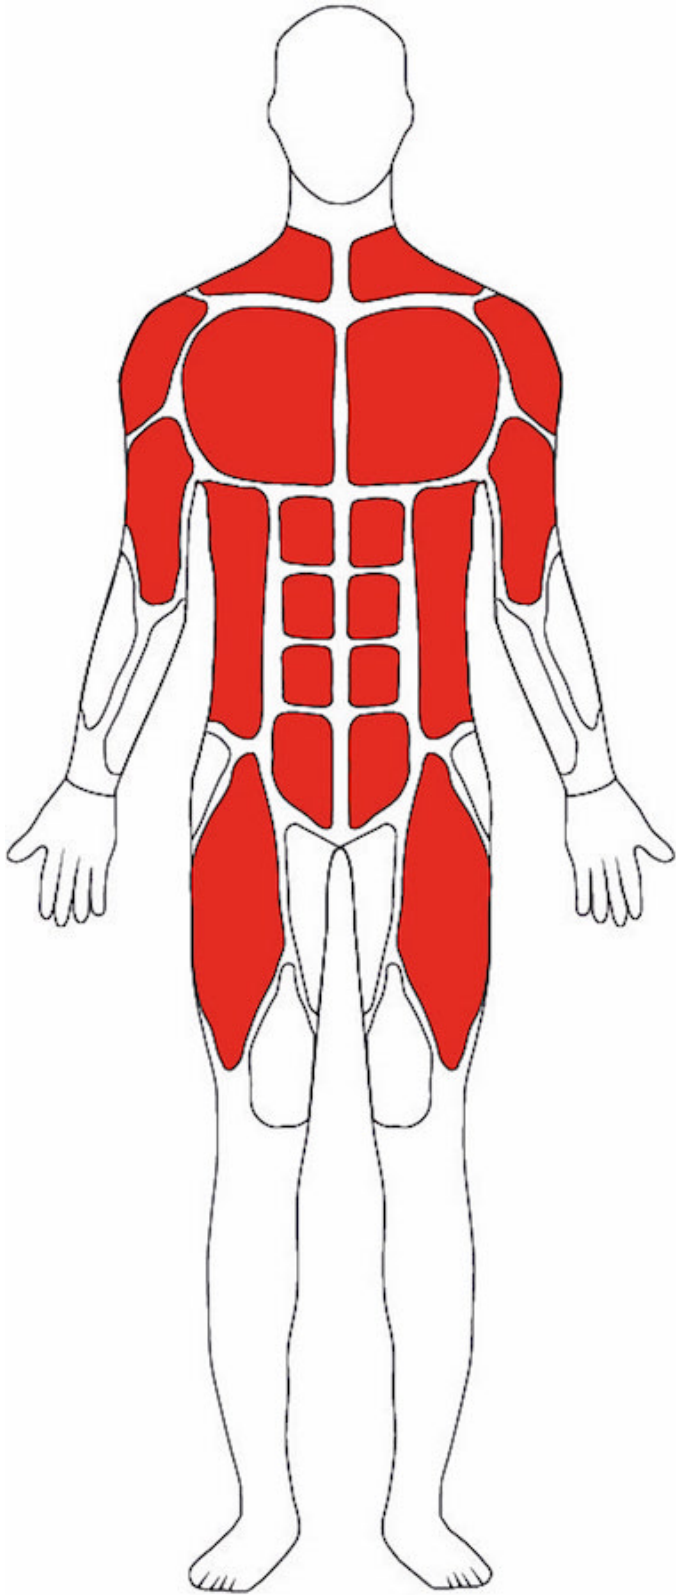

CALISTHENICS CALPARK M

SKU: 40104

PRODUCT DESCRIPTION

Die Calpark M Station besteht aus robustem Stahl und Edelstahl und das Trainieren macht Spaß.

Produktdetails:

- Höhe: 250cm

Länge: 332 cm

Breite: 293 cm

Sicherheitsbereich: 35m²

Fallhöhe: 238 cm

• Zielgruppe:

Anfänger

90%

Senioren

90%

Sportler

70%

• Sicherheitsbereich:

- Beanspruchte Muskelgruppen:

- **Forderung der Komponente:**

Aufwärmen

40%

Kraft

100%

Koordination

30%

Ausdauer

20%

Schnelligkeit

0%

Dehnung

40%