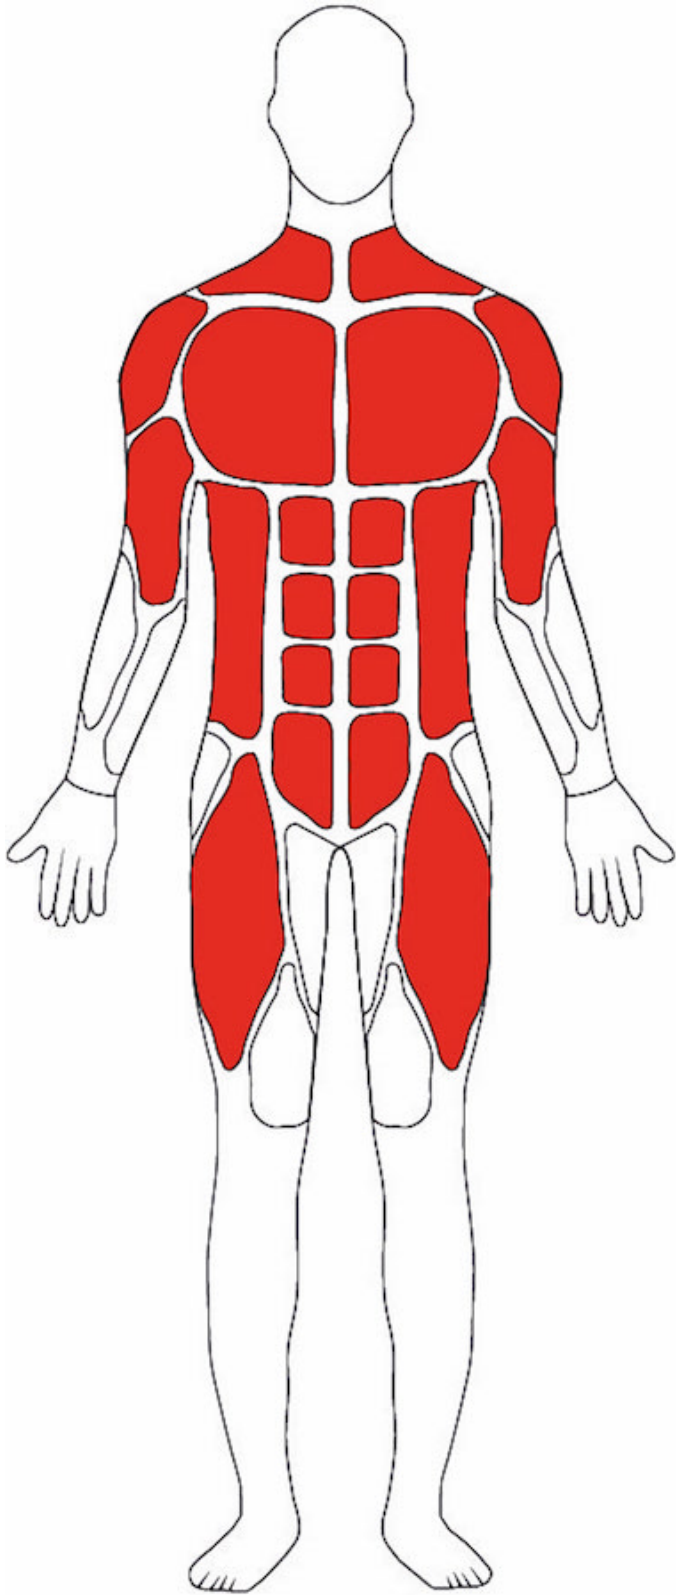

CALISTHENICS CALPARK S

SKU: 40105

PRODUCT DESCRIPTION

Die Calpark S Station besteht aus robustem Stahl und Edelstahl und das Trainieren macht Spaß.

Produktdetails:

- Höhe: 200cm

Länge: 255 cm

Breite: 293 cm

Sicherheitsbereich: 26m²

Fallhöhe: 144 cm

- Zielgruppe:

Anfänger

80%

Senioren

70%

Sportler

70%

- Sicherheitsbereich:

- Beanspruchte Muskelgruppen:

• **Forderung der Komponente:**

Aufwärmen

20%

Kraft

100%