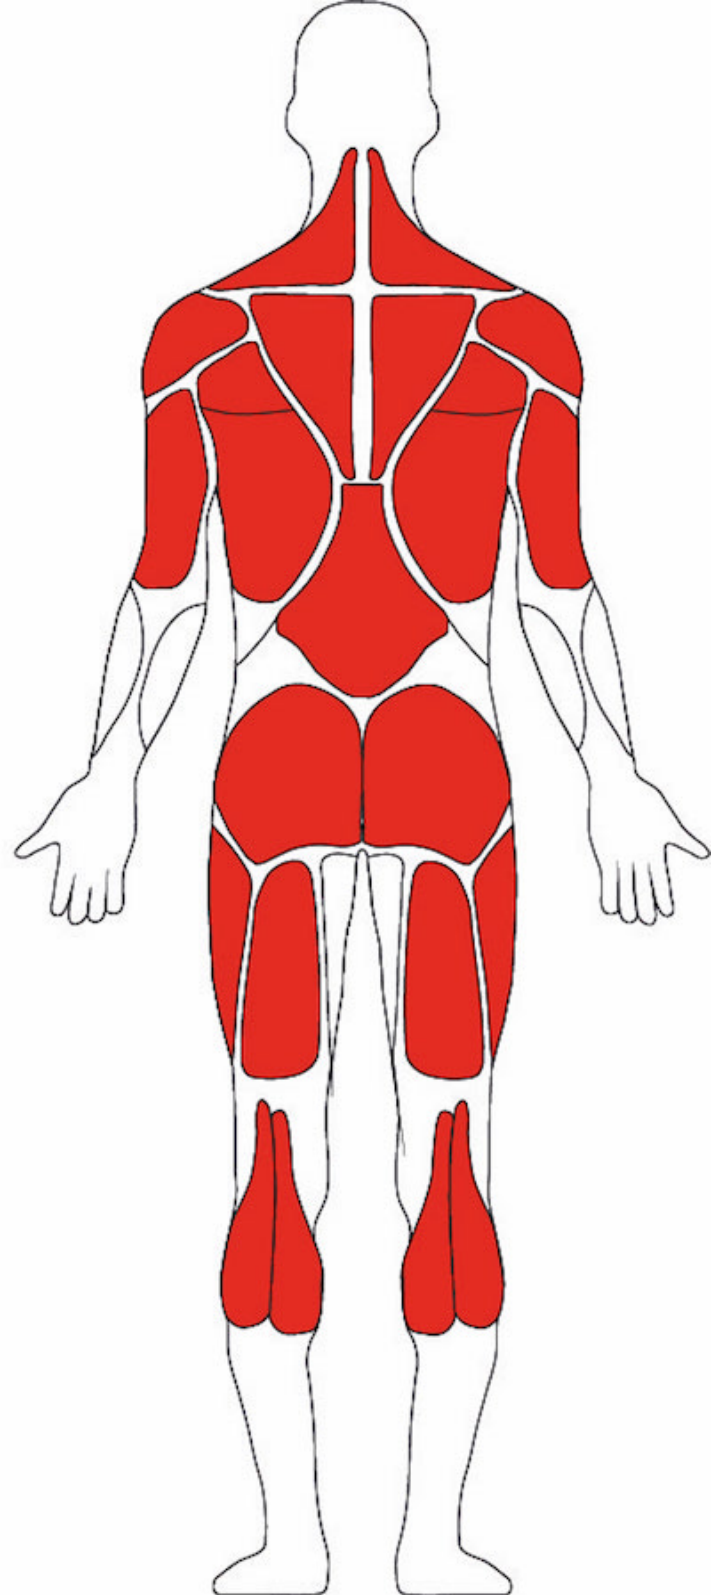

CALISTHENICS CALPARK S

SKU: 40105

PRODUCT DESCRIPTION

Die Calpark S Station besteht aus robustem Stahl und Edelstahl und das Trainieren macht Spaß.

Produktdetails:

- Höhe: 200cm

Länge: 255 cm

Breite: 293 cm

Sicherheitsbereich: 26m²

Fallhöhe: 144 cm

- Zielgruppe:

Anfänger

80%

Senioren

70%

Sportler

70%

- Sicherheitsbereich:

- Beanspruchte Muskelgruppen:

• **Forderung der Komponente:**

Aufwärmen

20%

Kraft

100%

Koordination

30%

Ausdauer

20%

Schnelligkeit

0%

Dehnung

30%