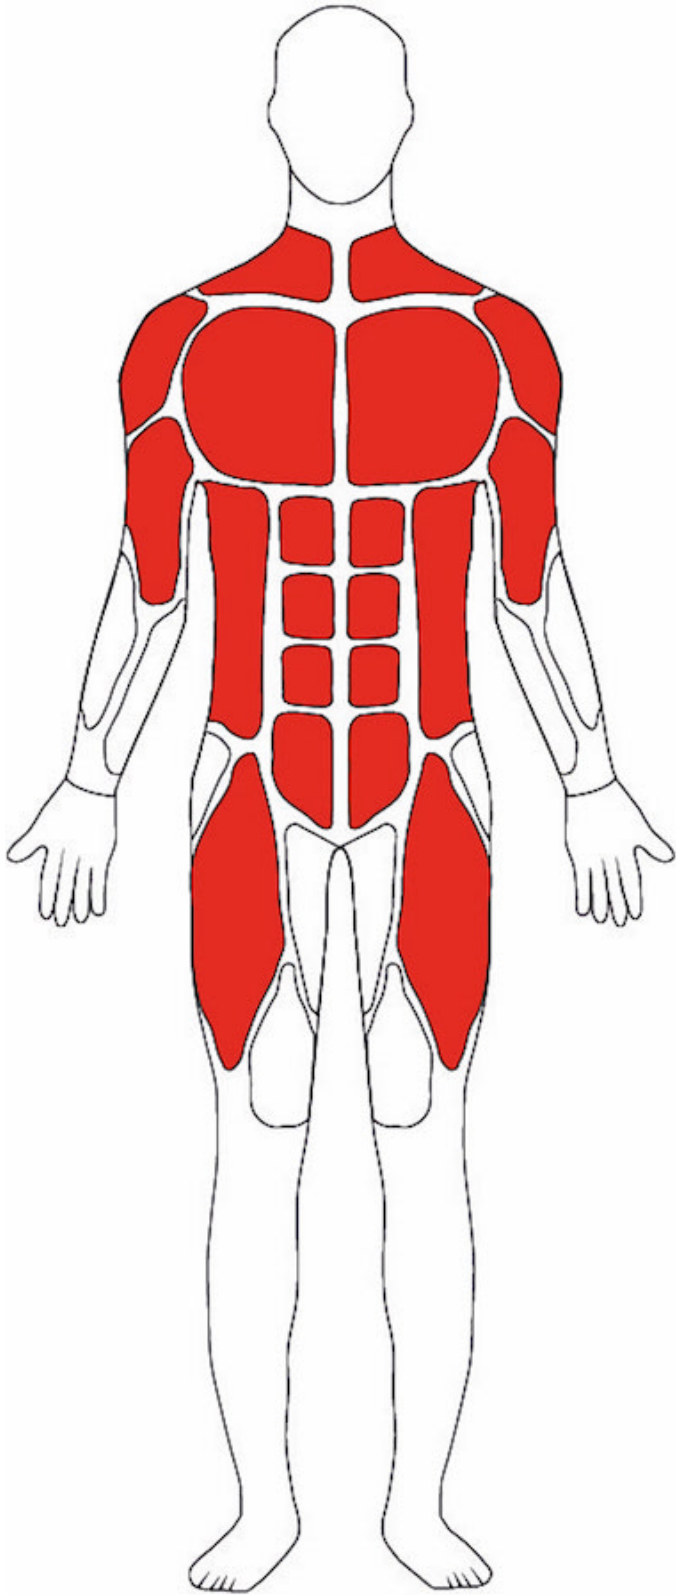

CALISTHENICS CALPARK S

SKU: 40105

PRODUCT DESCRIPTION

Die Calpark S Station besteht aus robustem Stahl und Edelstahl und das Trainieren macht Spaß.

Produktdetails:

- Höhe: 200cm

Länge: 255 cm

Breite: 293 cm

Sicherheitsbereich: 26m²

Fallhöhe: 144 cm

- Zielgruppe:

Anfänger

80%

Senioren

70%

Sportler

70%

- Sicherheitsbereich:

- Beanspruchte Muskelgruppen:

- **Forderung der Komponente:**

Aufwärmen

20%

Kraft

100%