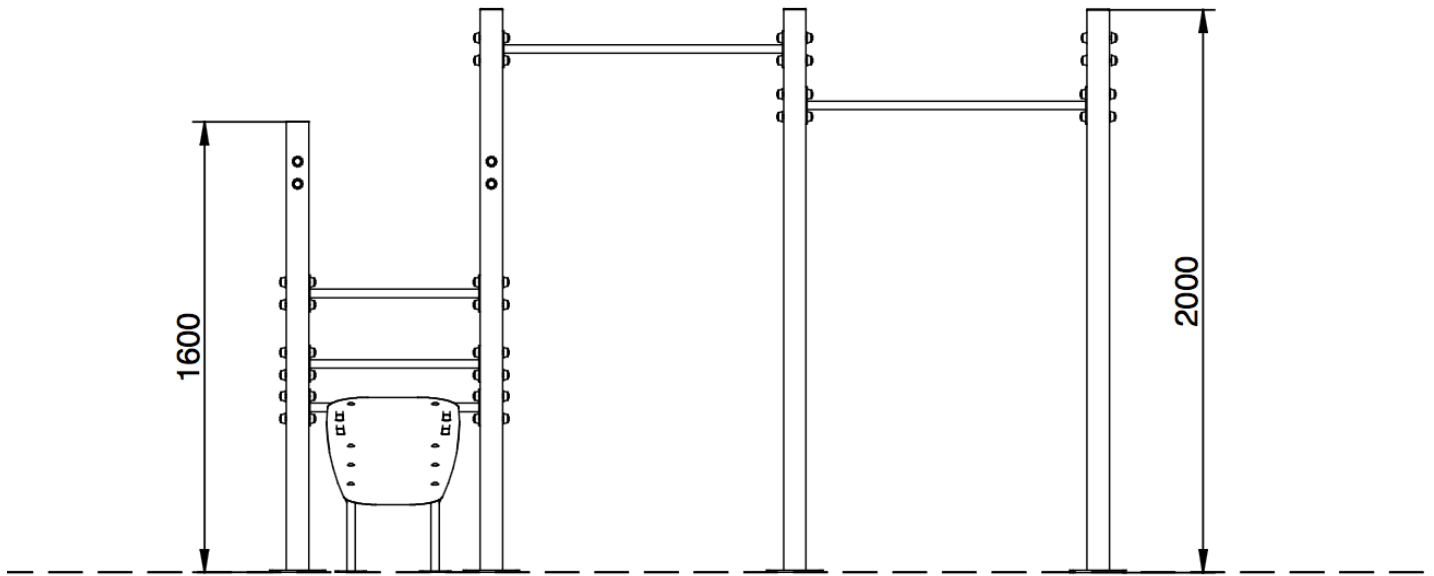

CALISTHENICS CALPARK S

SKU: 40105

PRODUCT DESCRIPTION

Die Calpark S Station besteht aus robustem Stahl und Edelstahl und das Trainieren macht Spaß.

Produktdetails:

- Höhe: 200cm

Länge: 255 cm

Breite: 293 cm

Sicherheitsbereich: 26m²

Fallhöhe: 144 cm

- Zielgruppe:

Anfänger

80%

Senioren

70%

Sportler