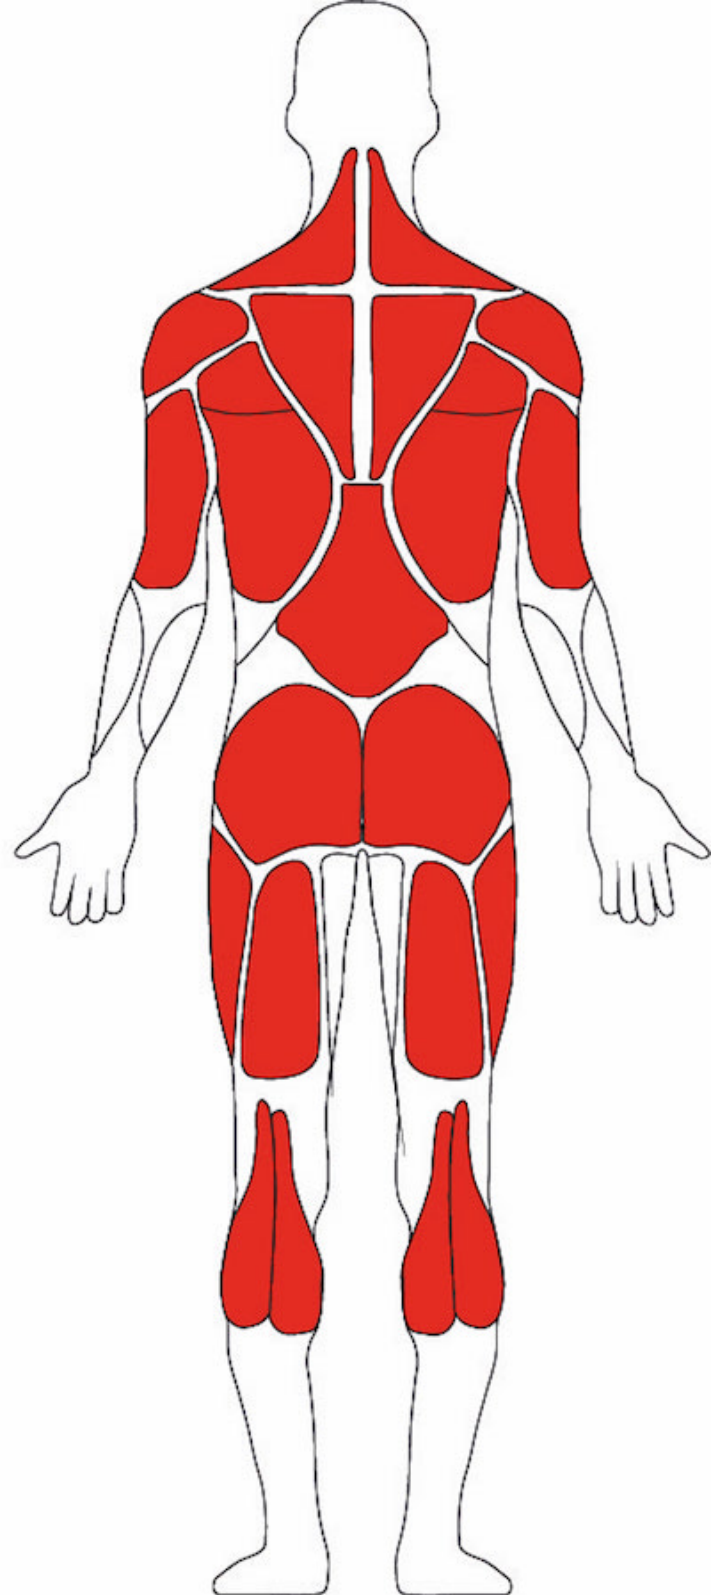

CALISTHENICS CALPARK S

SKU: 40105

PRODUCT DESCRIPTION

Die Calpark S Station besteht aus robustem Stahl und Edelstahl und das Trainieren macht Spaß.

Produktdetails:

- Höhe: 200cm

Länge: 255 cm

Breite: 293 cm

Sicherheitsbereich: 26m²

Fallhöhe: 144 cm

- Zielgruppe:

Anfänger

80%

Senioren

70%

Sportler

70%

- Sicherheitsbereich:

- Beanspruchte Muskelgruppen:

- **Forderung der Komponente:**

Aufwärmen

20%

Kraft

100%

Koordination

30%

Ausdauer

20%

Schnelligkeit

0%

Dehnung

30%