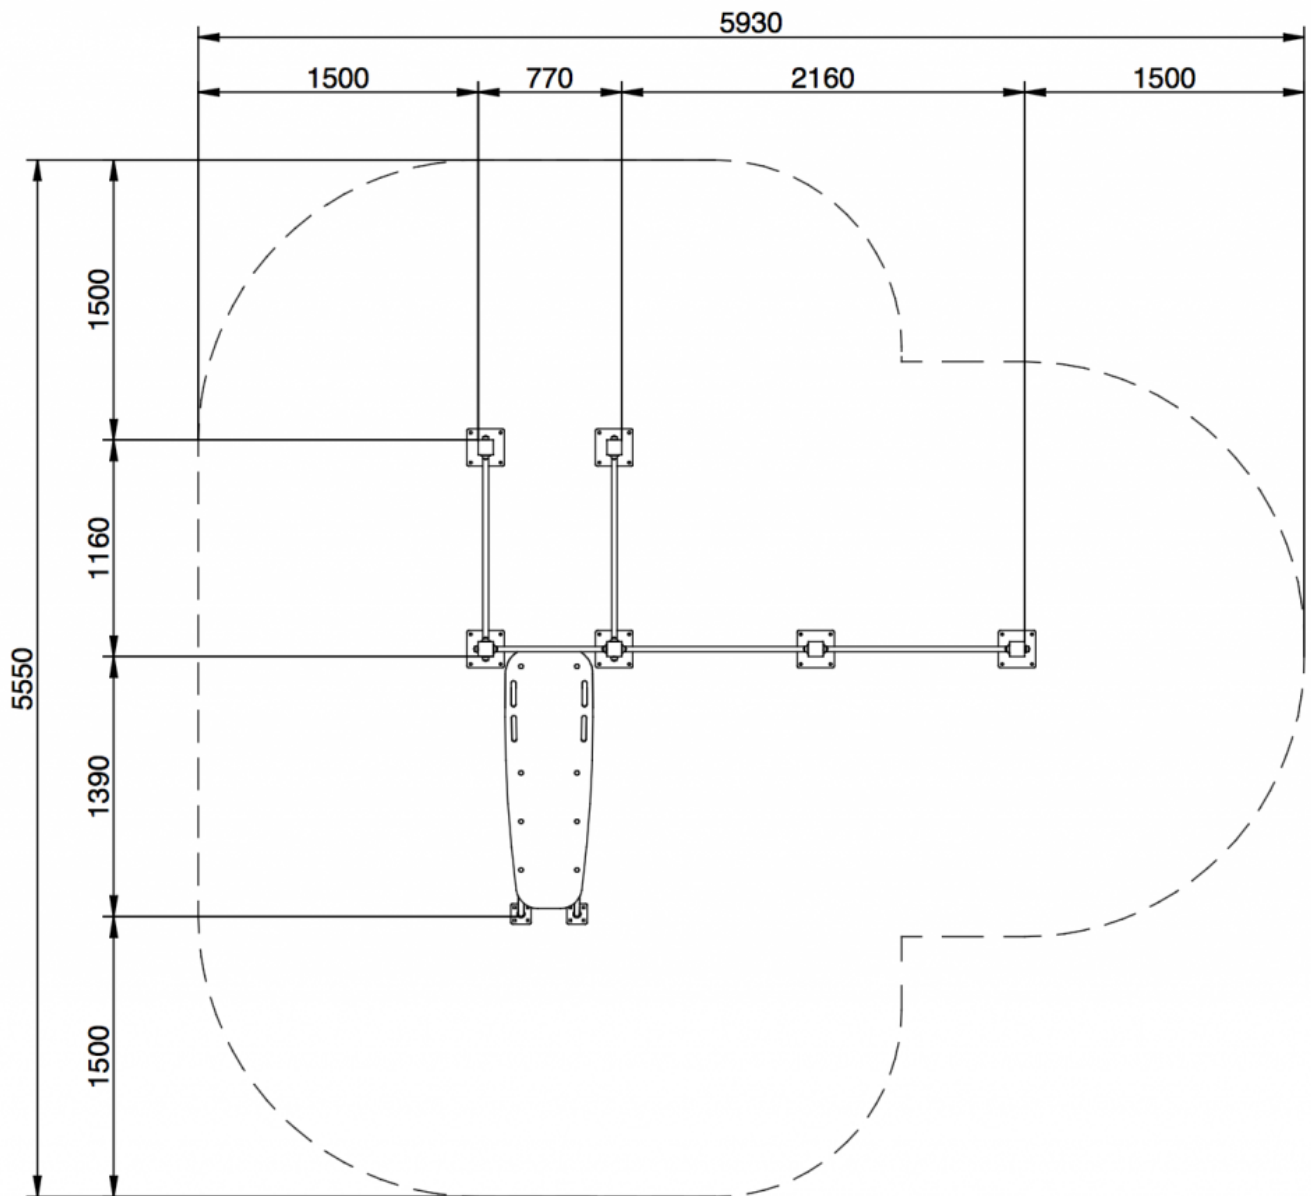

- Beanspruchte Muskelgruppen: