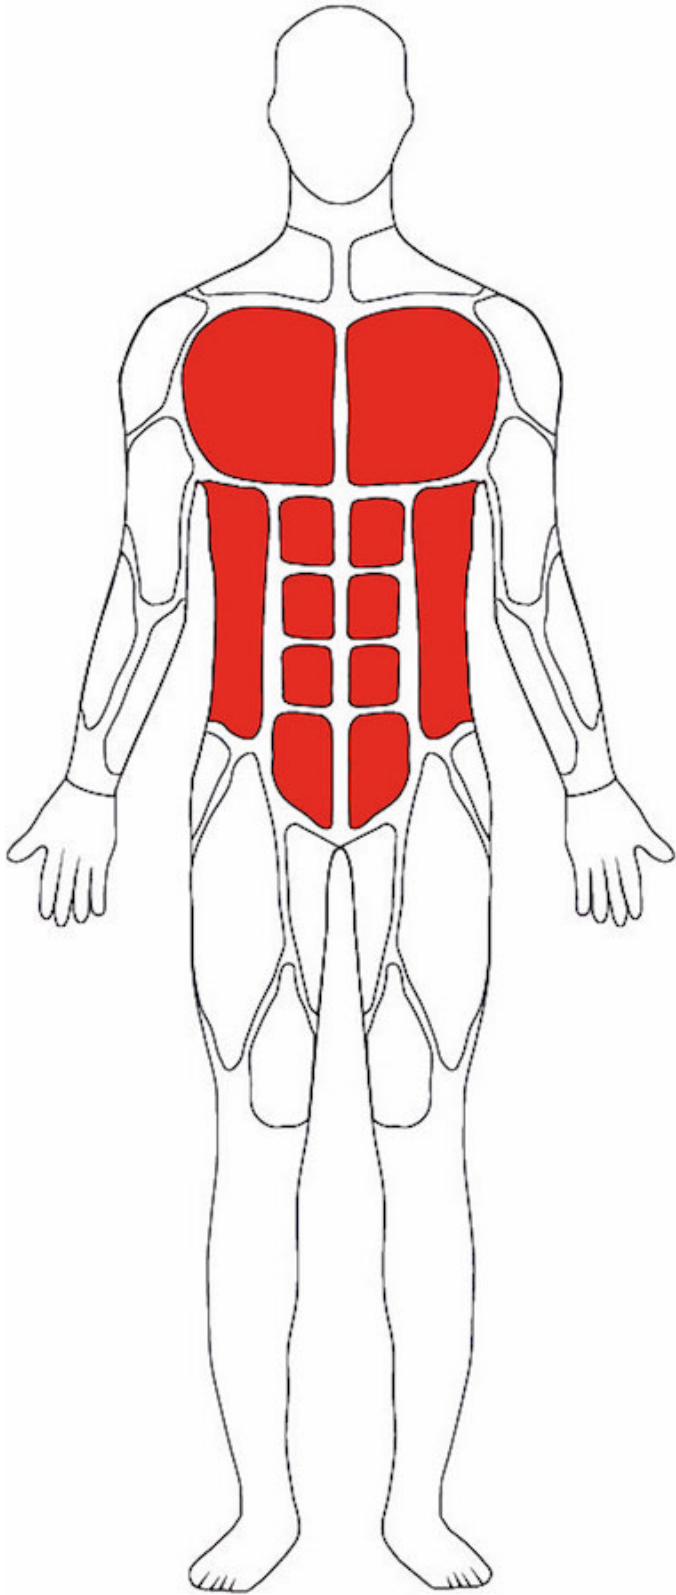

CALISTHENICS CALPARK SIT UP STATION

SKU: 40108-1

PRODUCT DESCRIPTION

Die Calpark Sit Up Station besteht aus robustem Stahl und Edelstahl und das Trainieren macht Spaß.

Produktdetails:

- Höhe: 120cm

Länge: 287 cm

Breite: 146 cm

Sicherheitsbereich: 25 m²

Fallhöhe: 87 cm

• Zielgruppe:

Anfänger

70%

Senioren

60%

Sportler

40%

• Sicherheitsbereich:

- Beanspruchte Muskelgruppen:

• **Forderung der Komponente:**

Aufwärmen

0%

Kraft

90%

Koordination

0%

Ausdauer

0%

Schnelligkeit

0%

Dehnung