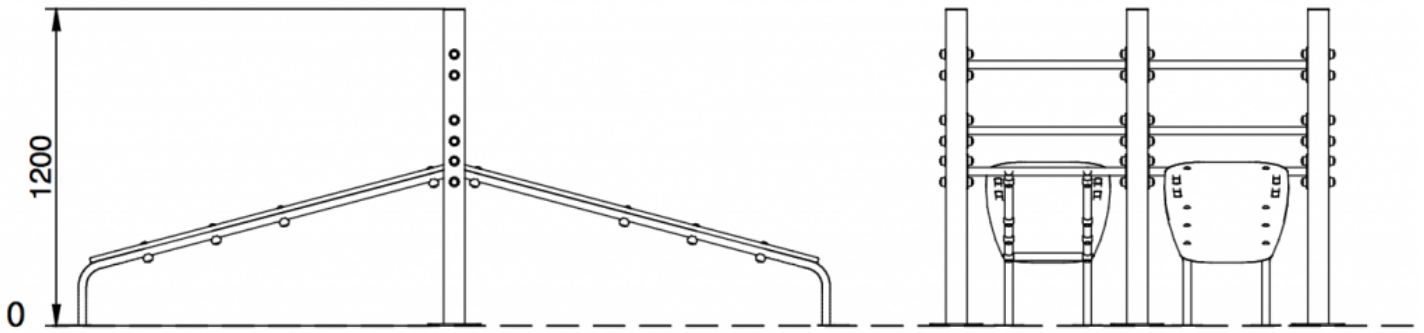

CALISTHENICS CALPARK SIT UP STATION

SKU: 40108-1

PRODUCT DESCRIPTION

Die Calpark Sit Up Station besteht aus robustem Stahl und Edelstahl und das Trainieren macht Spaß.

Produktdetails:

- Höhe: 120cm

Länge: 287 cm

Breite: 146 cm

Sicherheitsbereich: 25 m²

Fallhöhe: 87 cm

• Zielgruppe:

Anfänger

70%

Senioren

60%