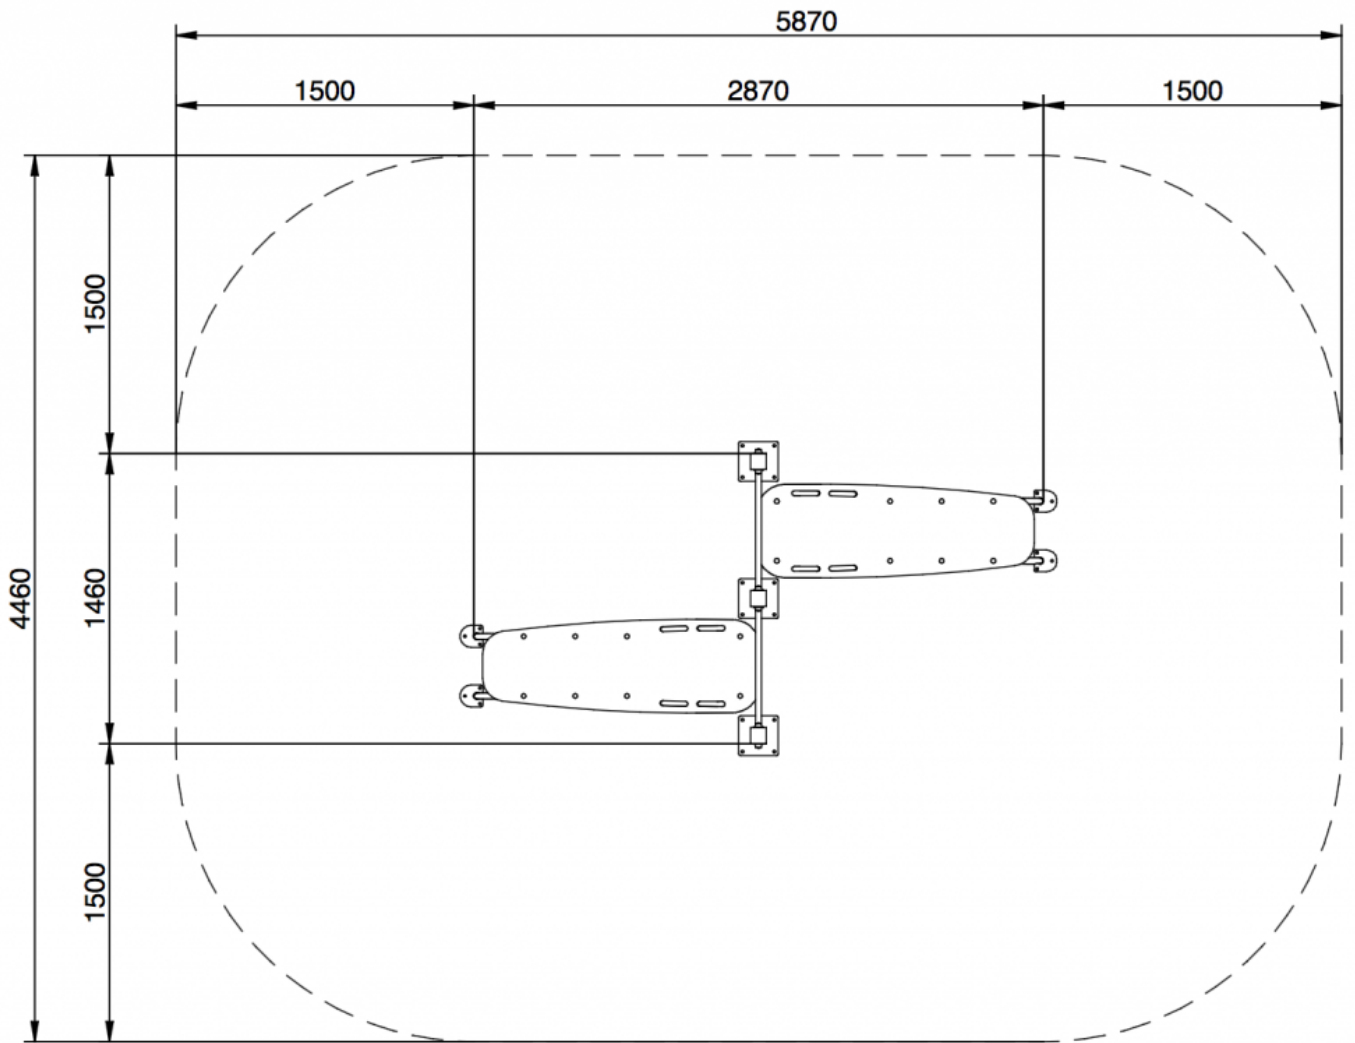

- Beanspruchte Muskelgruppen: