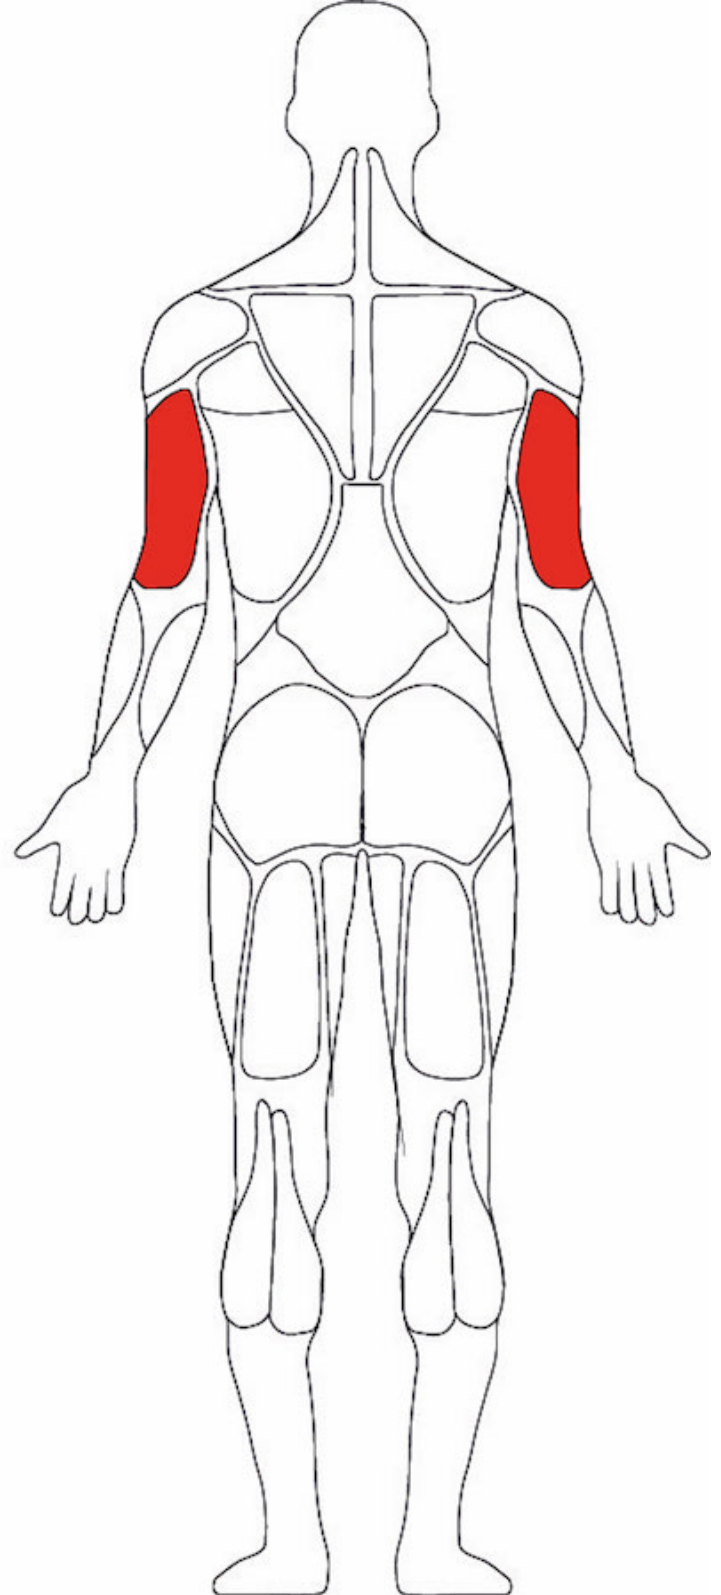

CALISTHENICS CALPARK SIT UP STATION

SKU: 40108-1

PRODUCT DESCRIPTION

Die Calpark Sit Up Station besteht aus robustem Stahl und Edelstahl und das Trainieren macht Spaß.

Produktdetails:

- Höhe: 120cm

Länge: 287 cm

Breite: 146 cm

Sicherheitsbereich: 25 m²

Fallhöhe: 87 cm

• Zielgruppe:

Anfänger

70%

Senioren

60%

Sportler

40%

• Sicherheitsbereich:

- Beanspruchte Muskelgruppen:

• **Forderung der Komponente:**

Aufwärmen

0%

Kraft

90%

Koordination

0%

Ausdauer

0%

Schnelligkeit

0%

Dehnung