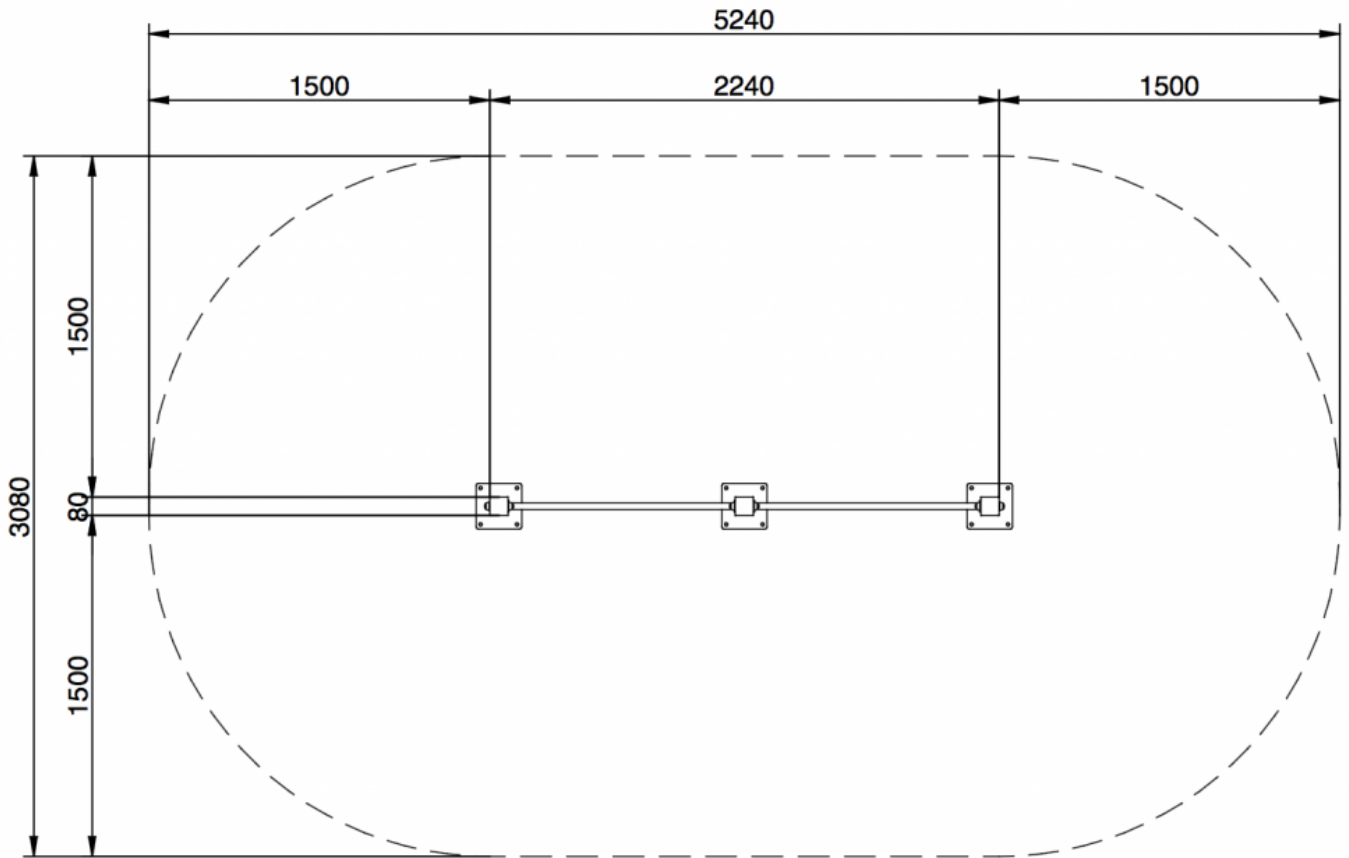

- **Sicherheitsbereich:**

- **Beanspruchte Muskelgruppen:**