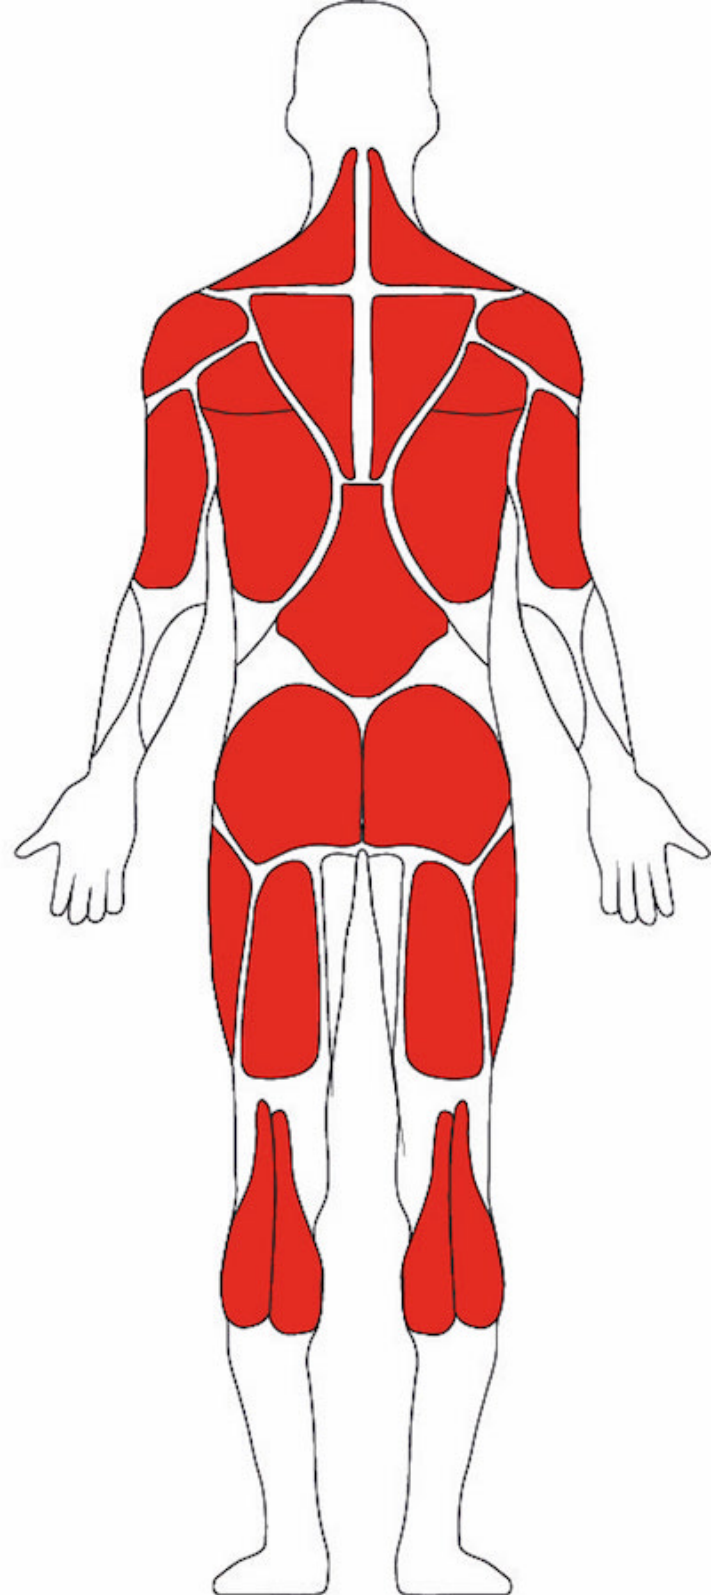

CALISTHENICS CALPARK XL

SKU: 40102

PRODUCT DESCRIPTION

Die Calpark XL Station besteht aus robustem Stahl und Edelstahl und das Trainieren macht Spaß.

Produktdetails:

- Höhe: 300cm

Länge: 590 cm

Breite: 307 cm

Sicherheitsbereich: 42m²

Fallhöhe: 159 cm

• Zielgruppe:

Anfänger

80%

Senioren

70%

Sportler

100%

• Sicherheitsbereich:

- Beanspruchte Muskelgruppen:

- **Forderung der Komponente:**

Aufwärmen

80%

Kraft

100%