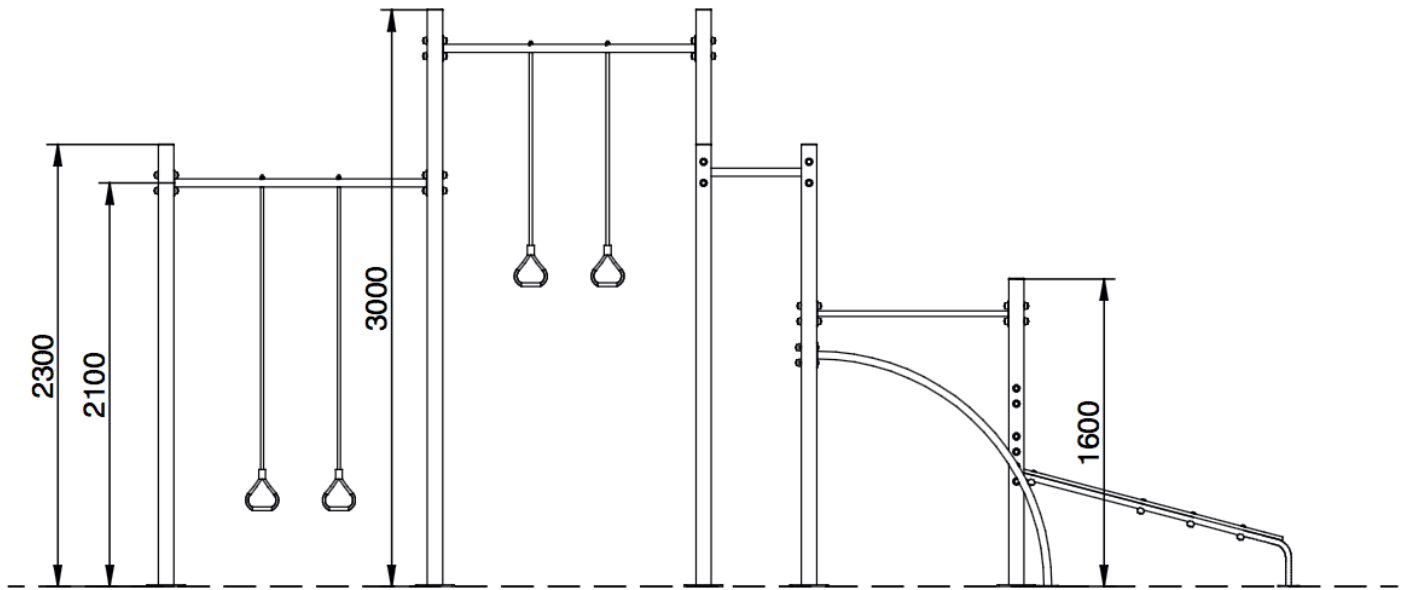

CALISTHENICS CALPARK XL

SKU: 40102

PRODUCT DESCRIPTION

Die Calpark XL Station besteht aus robustem Stahl und Edelstahl und das Trainieren macht Spaß.

Produktdetails:

- Höhe: 300cm

Länge: 590 cm

Breite: 307 cm

Sicherheitsbereich: 42m²

Fallhöhe: 159 cm

• Zielgruppe:

Anfänger

80%

Senioren

70%

Sportler