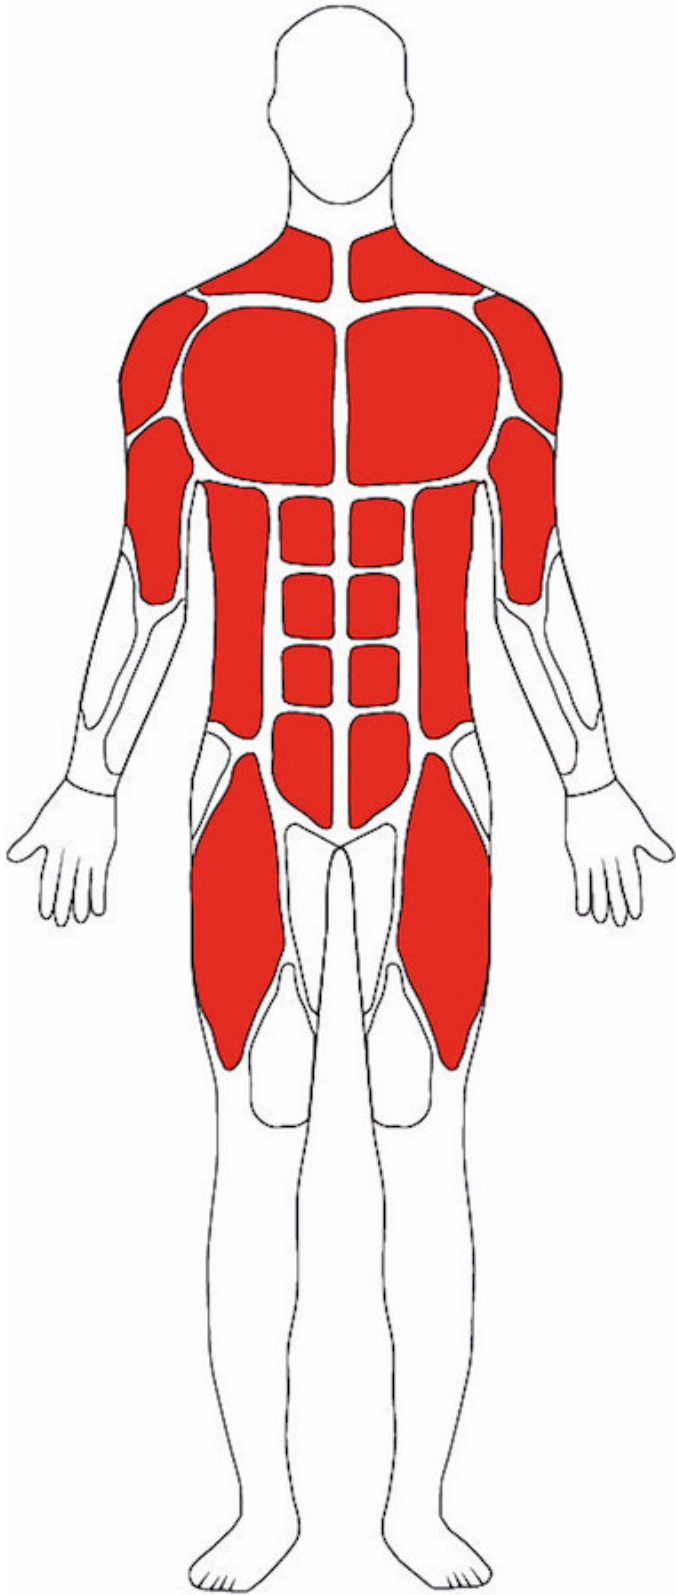

CALISTHENICS CALPARK XL

SKU: 40102

PRODUCT DESCRIPTION

Die Calpark XL Station besteht aus robustem Stahl und Edelstahl und das Trainieren macht Spaß.

Produktdetails:

- Höhe: 300cm

Länge: 590 cm

Breite: 307 cm

Sicherheitsbereich: 42m²

Fallhöhe: 159 cm

• Zielgruppe:

Anfänger

80%

Senioren

70%

Sportler

100%

• Sicherheitsbereich:

- Beanspruchte Muskelgruppen:

- **Forderung der Komponente:**

Aufwärmen

80%

Kraft

100%