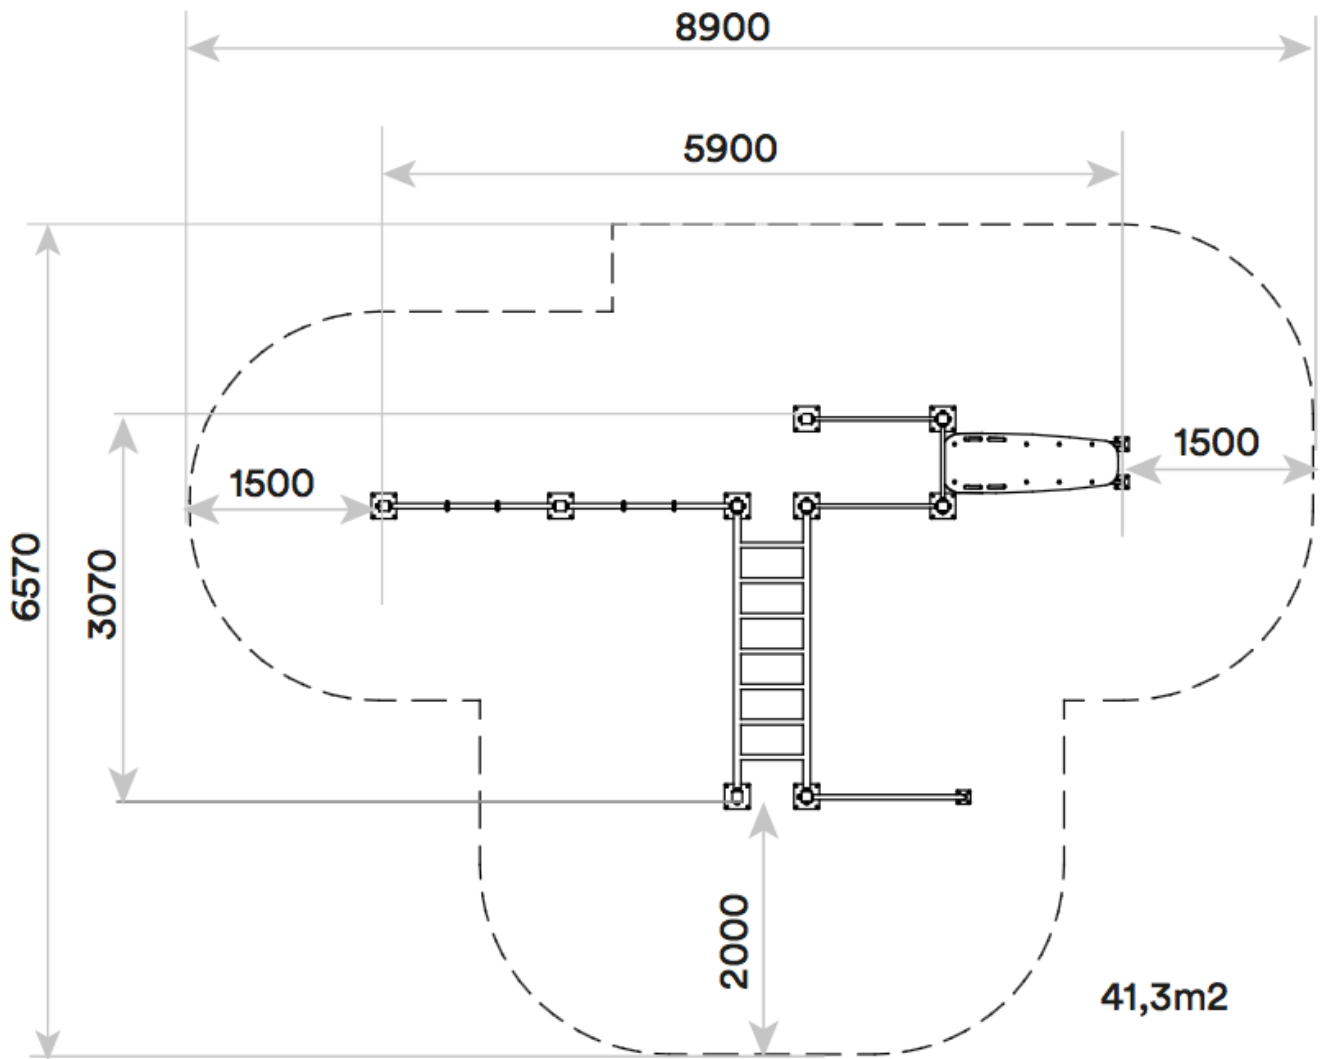

CALISTHENICS CALPARK XL

SKU: 40102

PRODUCT DESCRIPTION

Die Calpark XL Station besteht aus robustem Stahl und Edelstahl und das Trainieren macht Spaß.

Produktdetails:

- Höhe: 300cm

Länge: 590 cm

Breite: 307 cm

Sicherheitsbereich: 42m²

Fallhöhe: 159 cm

• Zielgruppe:

Anfänger

80%

Senioren

70%

Sportler

100%

• Sicherheitsbereich:

- Beanspruchte Muskelgruppen:

- **Forderung der Komponente:**

Aufwärmen

80%

Kraft

100%