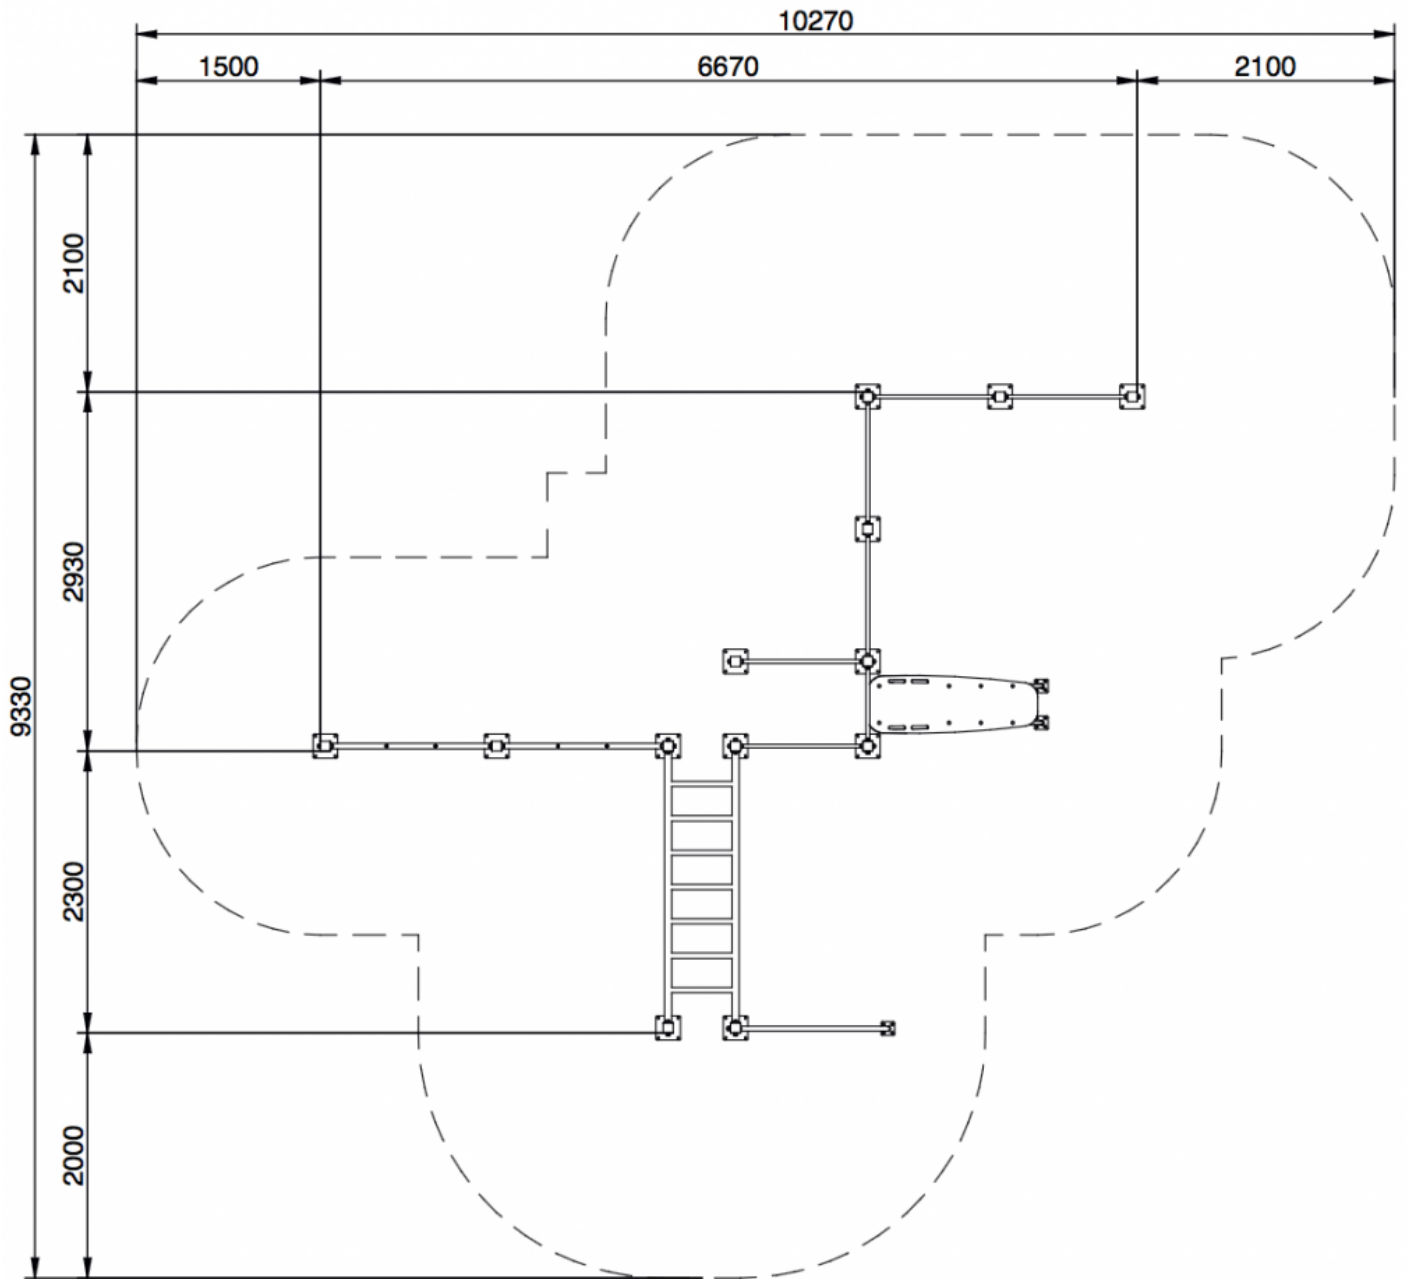

- Beanspruchte Muskelgruppen: