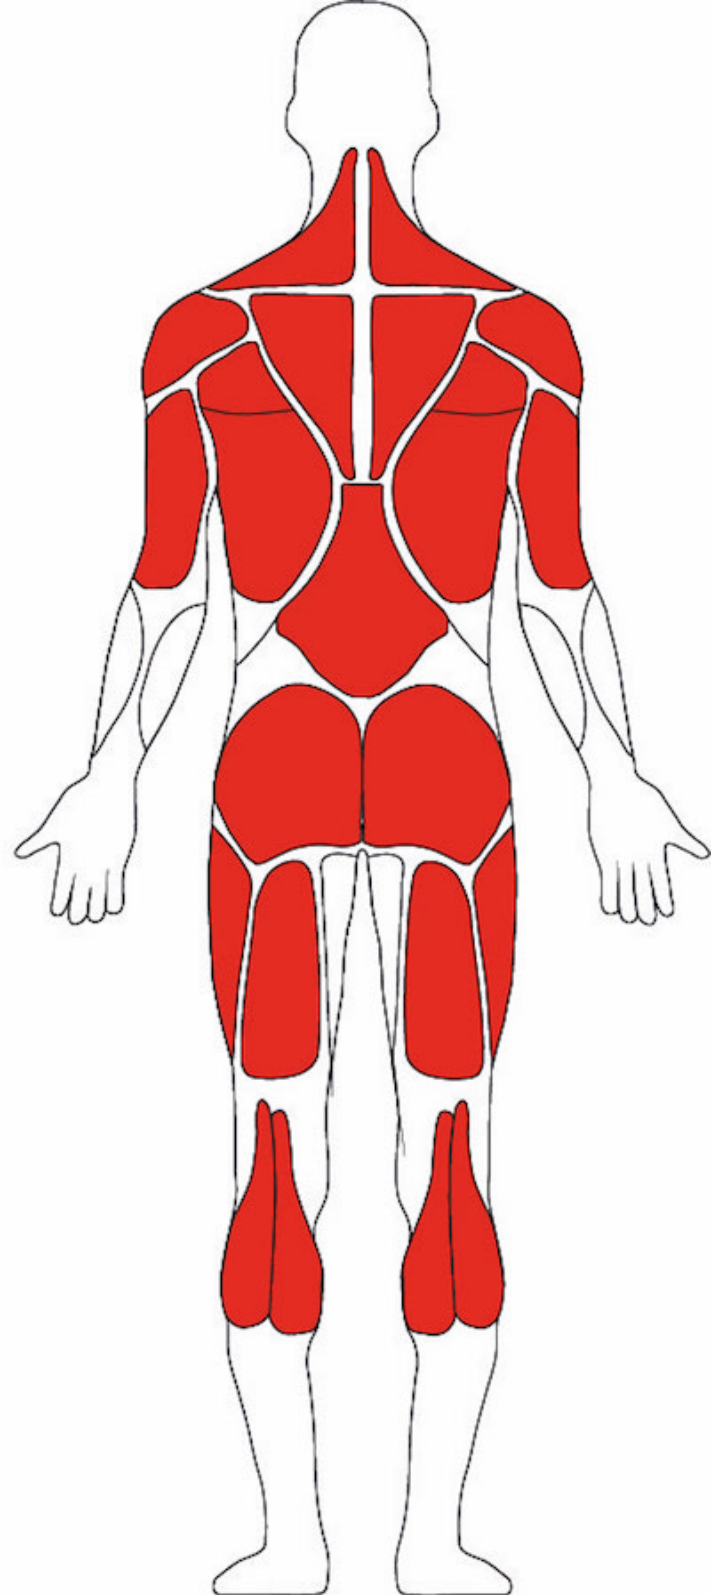

CALISTHENICS CALPARK XXL

SKU: 40101

PRODUCT DESCRIPTION

Die Calpark XXL Station besteht aus robustem Stahl und Edelstahl und das Trainieren macht Spaß.

Produktdetails:

- Höhe: 300cm

Länge: 523 cm

Breite: 667 cm

Sicherheitsbereich: 60m² (Fallschutz)

Fallhöhe: 238 cm

• Zielgruppe:

Anfänger

100%

Senioren

100%

Sportler

100%

• Sicherheitsbereich:

- Beanspruchte Muskelgruppen:

- **Forderung der Komponente:**

Aufwärmen

80%

Kraft

100%