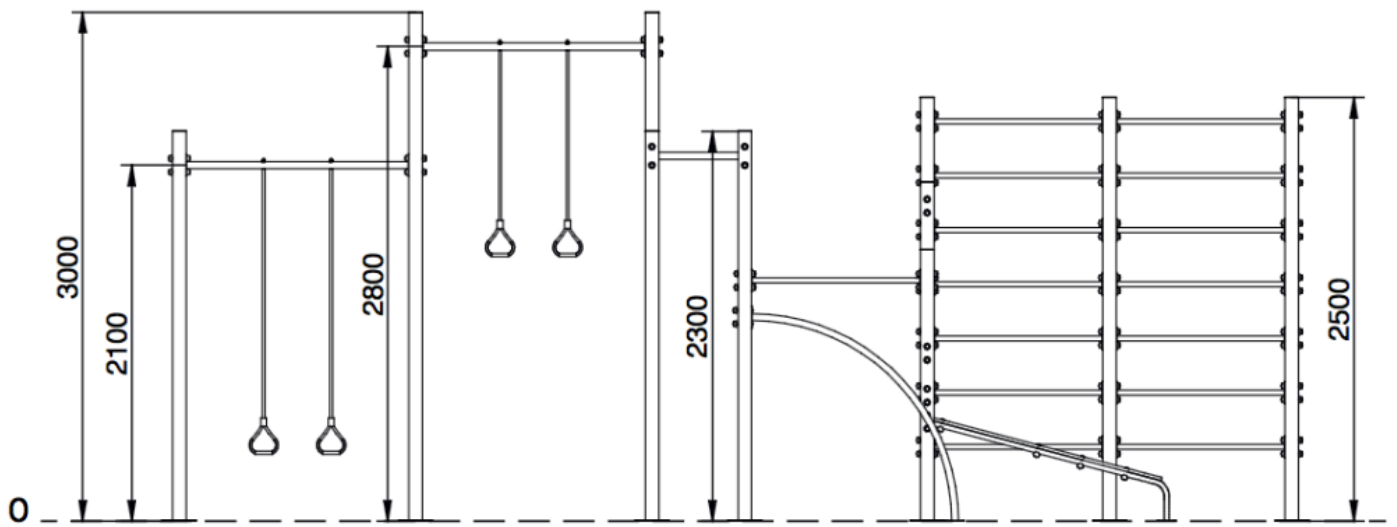

CALISTHENICS CALPARK XXL

SKU: 40101

PRODUCT DESCRIPTION

Die Calpark XXL Station besteht aus robustem Stahl und Edelstahl und das Trainieren macht Spaß.

Produktdetails:

- Höhe: 300cm

Länge: 523 cm

Breite: 667 cm

Sicherheitsbereich: 60m² (Fallschutz)

Fallhöhe: 238 cm

• Zielgruppe:

Anfänger

100%

Senioren

100%

Sportler