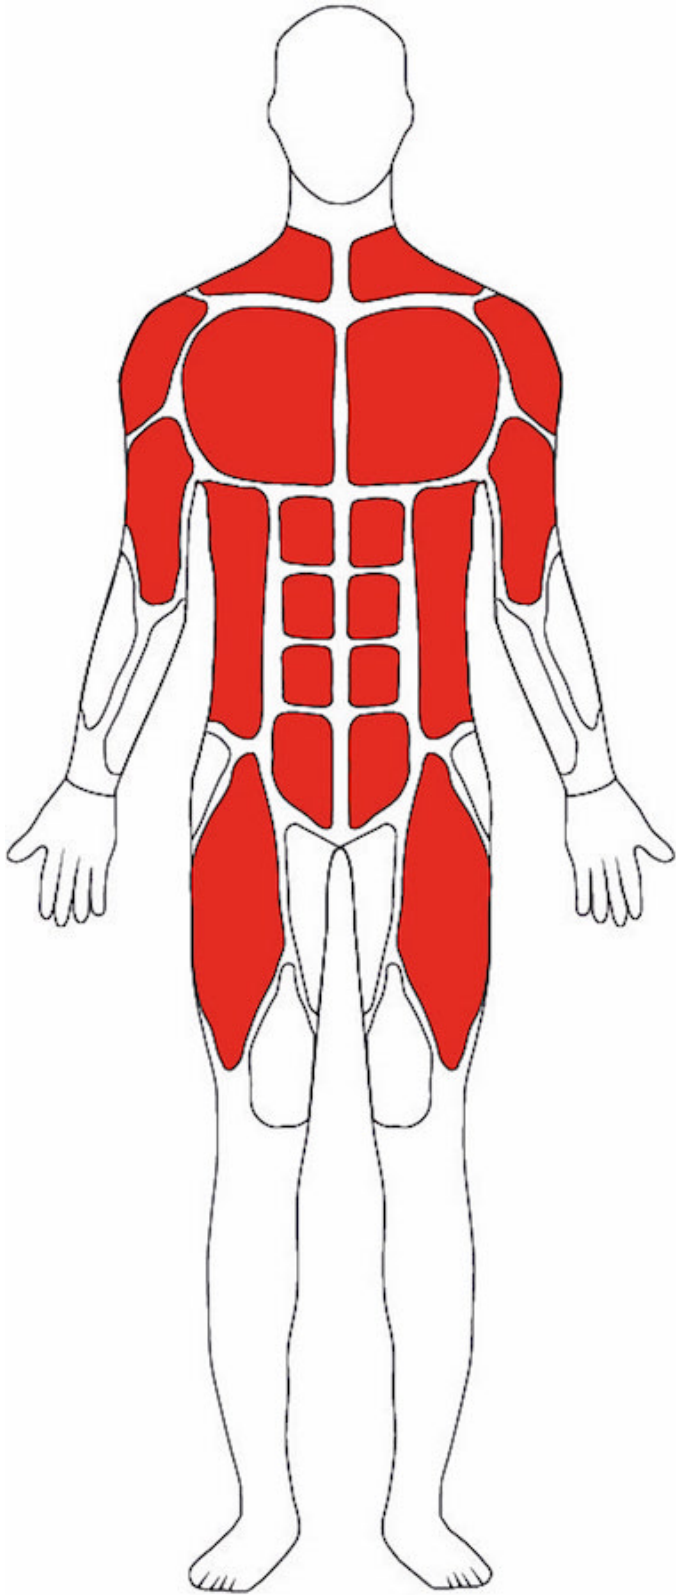

CALISTHENICS CALPARK XXL

SKU: 40101

PRODUCT DESCRIPTION

Die Calpark XXL Station besteht aus robustem Stahl und Edelstahl und das Trainieren macht Spaß.

Produktdetails:

- Höhe: 300cm

Länge: 523 cm

Breite: 667 cm

Sicherheitsbereich: 60m² (Fallschutz)

Fallhöhe: 238 cm

• Zielgruppe:

Anfänger

100%

Senioren

100%

Sportler

100%

• Sicherheitsbereich:

- Beanspruchte Muskelgruppen:

- **Forderung der Komponente:**

Aufwärmen

80%

Kraft

100%