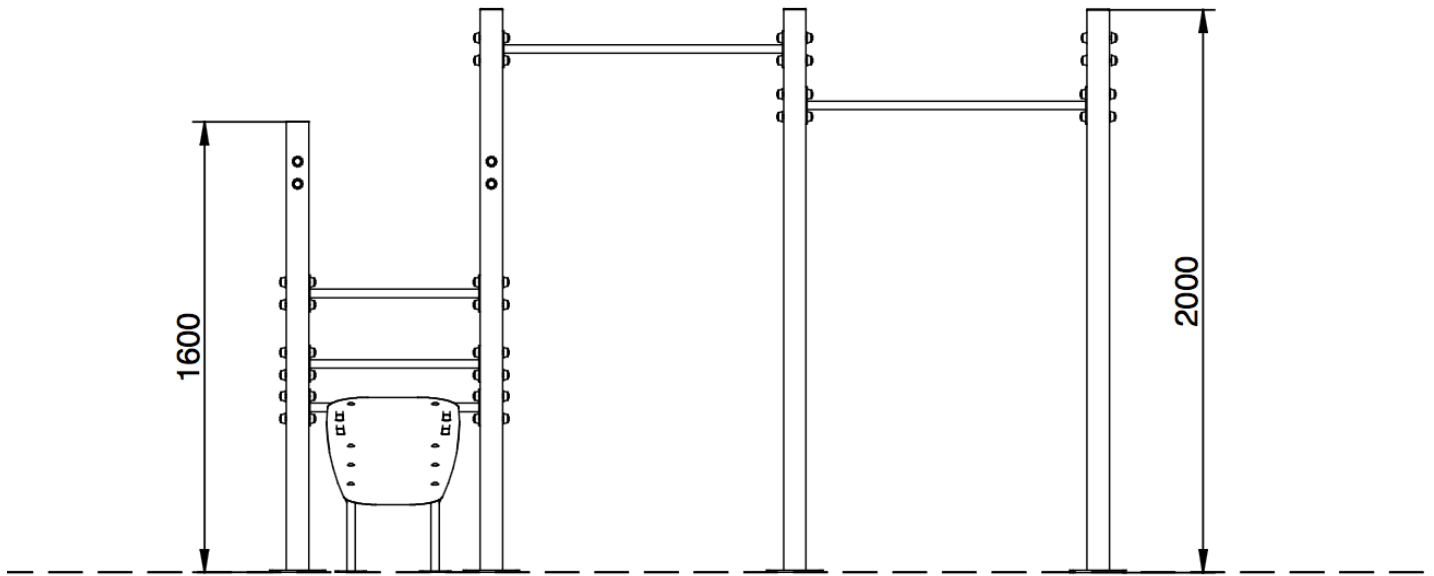

### PRODUCT DESCRIPTION

Die Calpark S Station besteht aus robustem Stahl und Edelstahl und das Trainieren macht Spaß.

#### Produktdetails:

- Höhe: 200cm

Länge: 255 cm

Breite: 293 cm

Sicherheitsbereich: 26m<sup>2</sup>

Fallhöhe: 144 cm

- Zielgruppe:

Anfänger