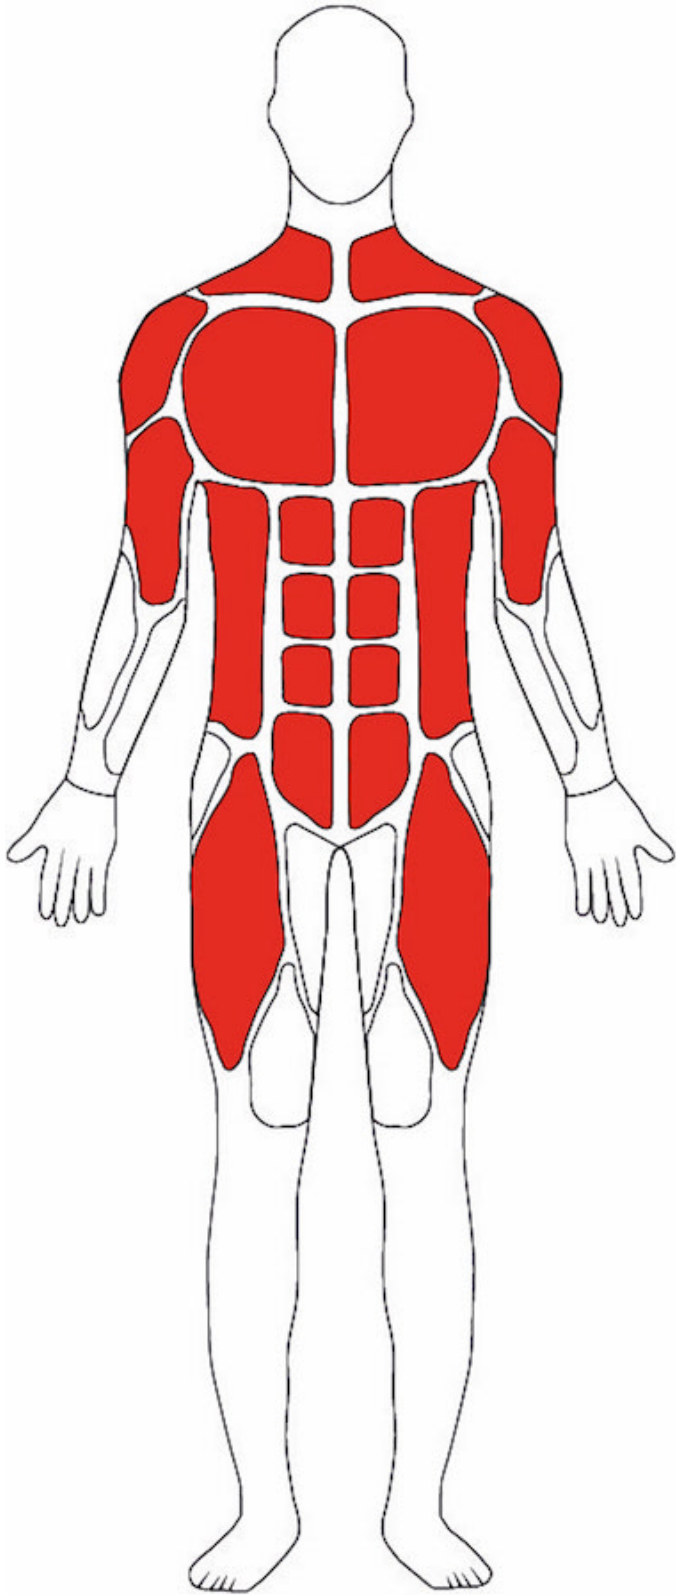

### PRODUCT DESCRIPTION

Die Calpark S Station besteht aus robustem Stahl und Edelstahl und das Trainieren macht Spaß.

#### Produktdetails:

- Höhe: 200cm

Länge: 255 cm

Breite: 293 cm

Sicherheitsbereich: 26m<sup>2</sup>

Fallhöhe: 144 cm

- Zielgruppe:

Anfänger

80%

Senioren

70%

Sportler

70%

- Sicherheitsbereich:

- Beanspruchte Muskelgruppen:

- **Forderung der Komponente:**