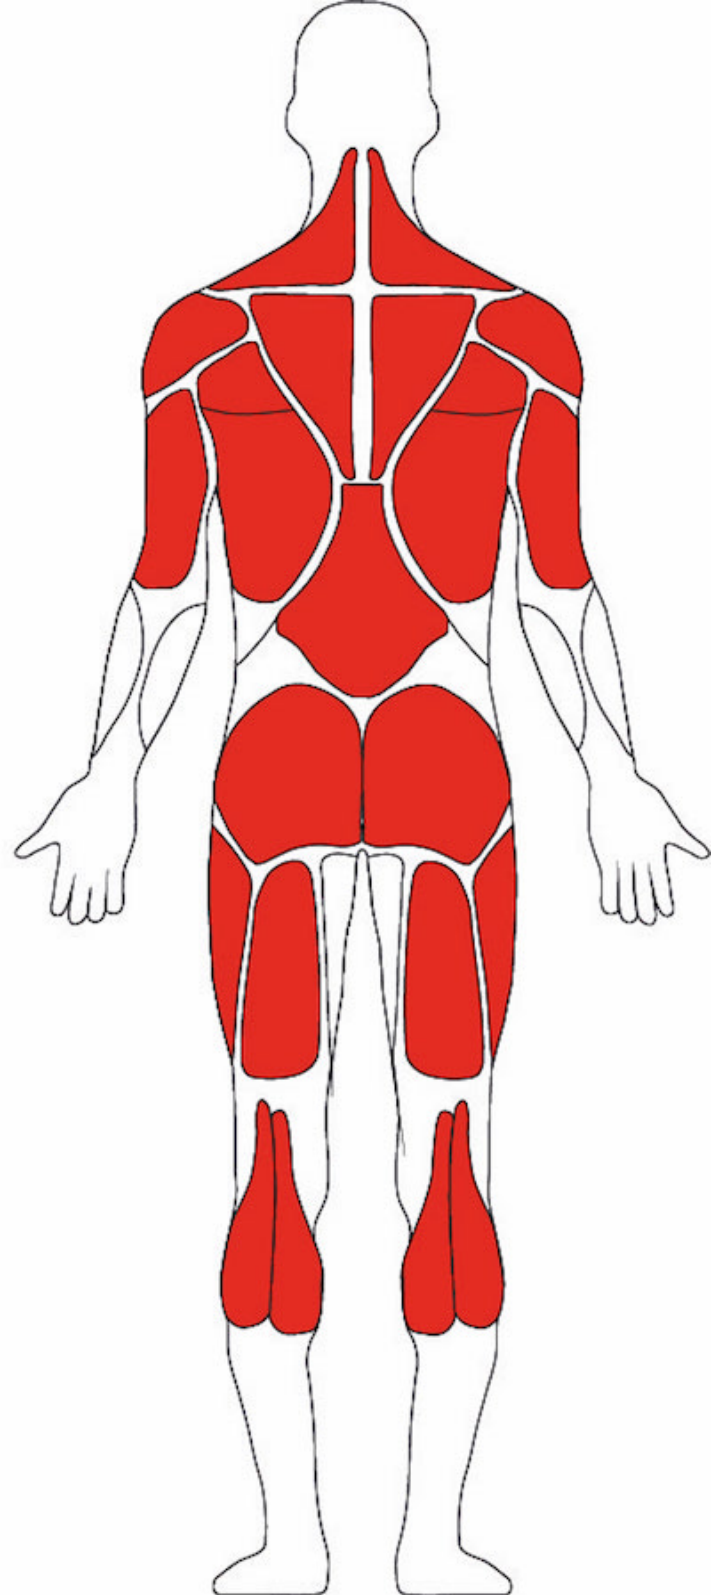

### PRODUCT DESCRIPTION

Die Calpark S Station besteht aus robustem Stahl und Edelstahl und das Trainieren macht Spaß.

#### Produktdetails:

- Höhe: 200cm

Länge: 255 cm

Breite: 293 cm

Sicherheitsbereich: 26m<sup>2</sup>

Fallhöhe: 144 cm

- Zielgruppe:

Anfänger

80%

Senioren

70%

Sportler

70%

- Sicherheitsbereich:

- Beanspruchte Muskelgruppen:

- **Forderung der Komponente:**