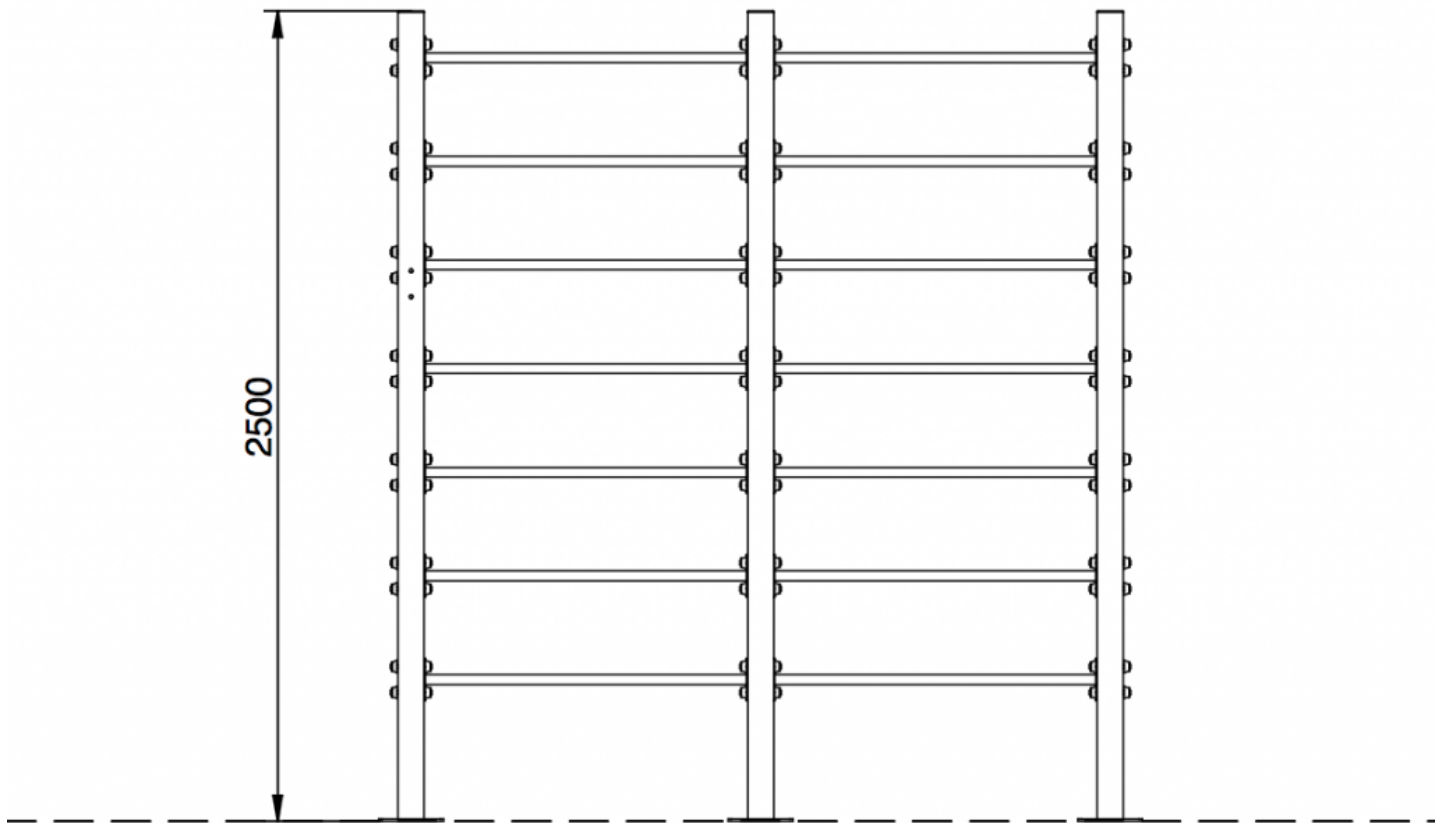

CALISTHENICS CALPARK SPROSSENSTATION

SKU: 40107

PRODUCT DESCRIPTION

Die Calpark Sprossenstation besteht aus robustem Stahl und Edelstahl und das Trainieren macht Spaß.

Produktdetails:

- Höhe: 250cm

Länge: 224 cm

Breite: 8 cm

Sicherheitsbereich: 24m²

Fallhöhe: 238 cm

• Zielgruppe:

Anfänger

80%

Senioren

70%