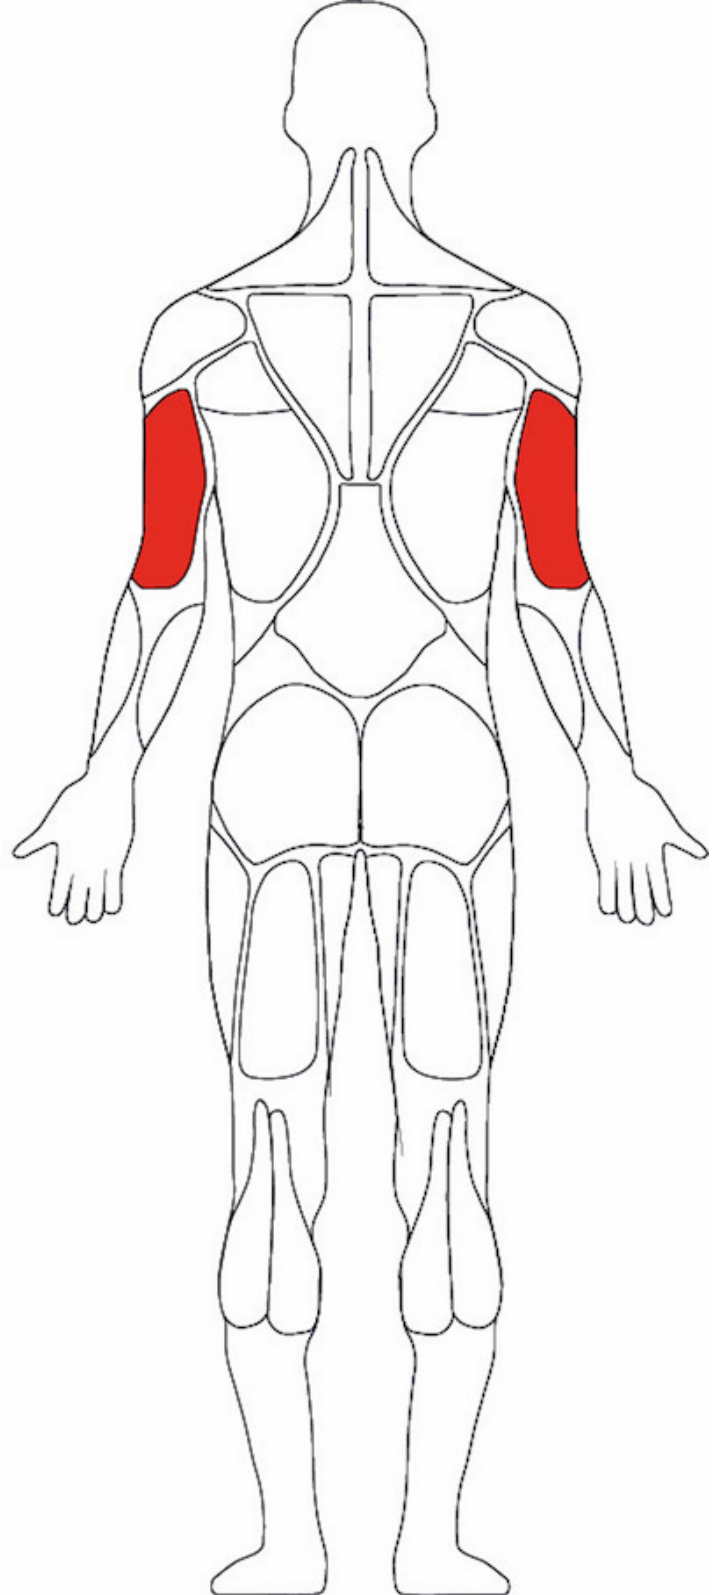

CALISTHENICS CALPARK SPROSSENSTATION

SKU: 40107

PRODUCT DESCRIPTION

Die Calpark Sprossenstation besteht aus robustem Stahl und Edelstahl und das Trainieren macht Spaß.

Produktdetails:

- Höhe: 250cm

Länge: 224 cm

Breite: 8 cm

Sicherheitsbereich: 24m²

Fallhöhe: 238 cm

• Zielgruppe:

Anfänger

80%

Senioren

70%

Sportler

50%

- **Sicherheitsbereich:**

- **Beanspruchte Muskelgruppen:**

• **Forderung der Komponente:**

Aufwärmen

0%

Kraft

100%

Koordination

0%

Ausdauer

0%

Schnelligkeit

0%

Dehnung