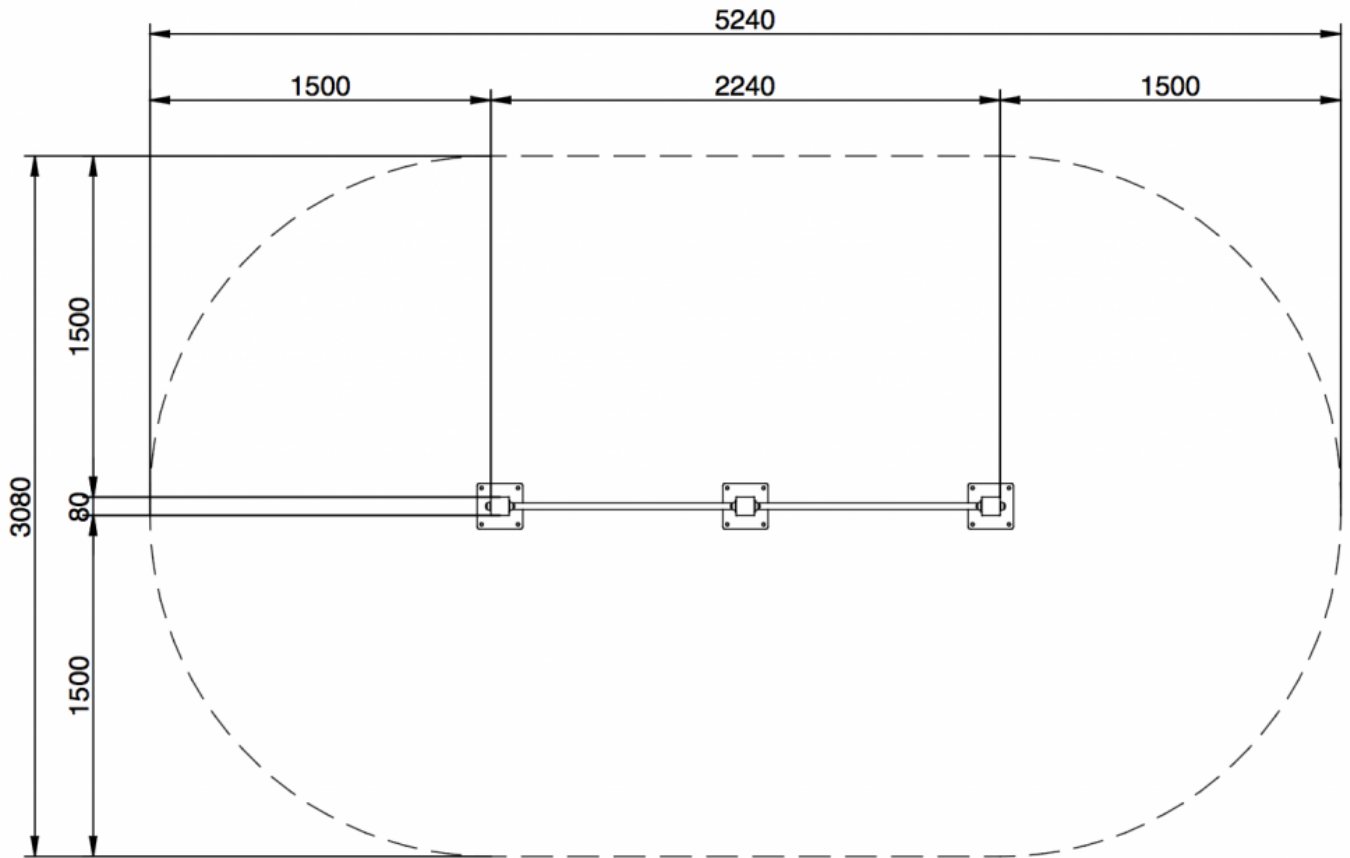

- **Sicherheitsbereich:**

- **Beanspruchte Muskelgruppen:**